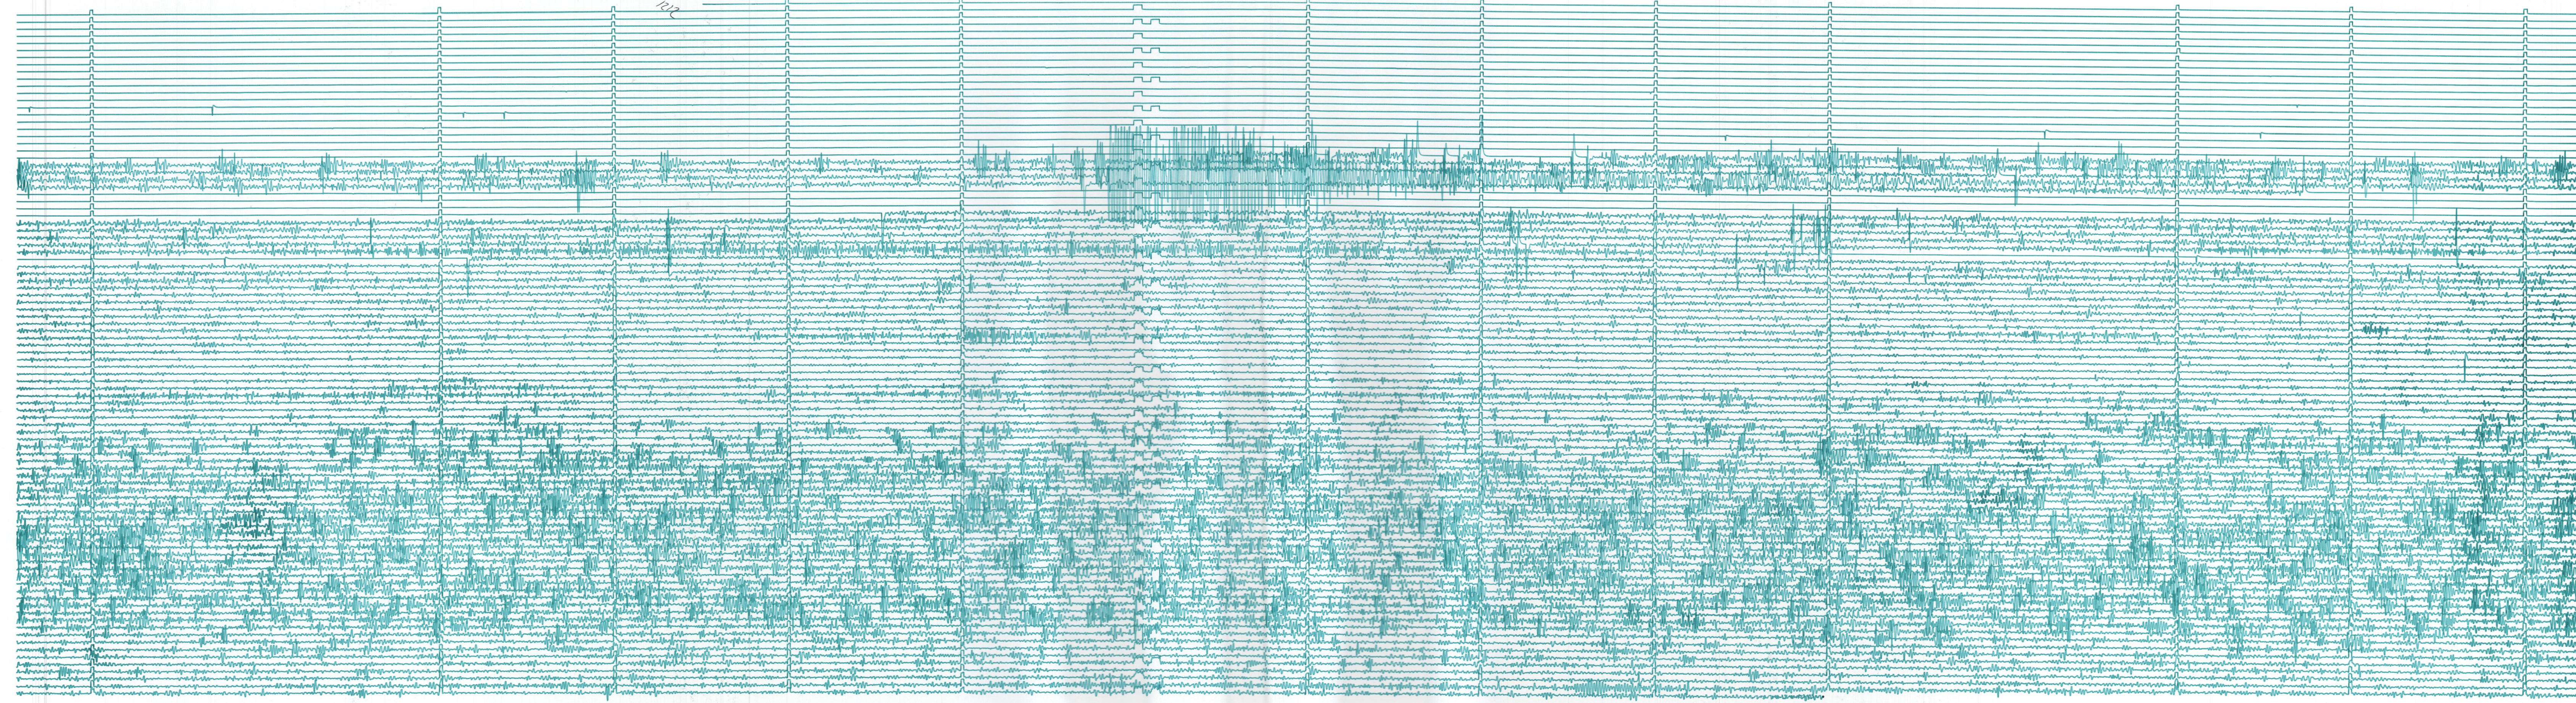

611

SSN	ESTACION	95	COMP	2	AMPL	
	ENTRADA	05/09/2011	HORA		TGM	CORR
	SALIDA	06/09/2011	HORA		TGM	CORR
		79	OBS			

1212

103