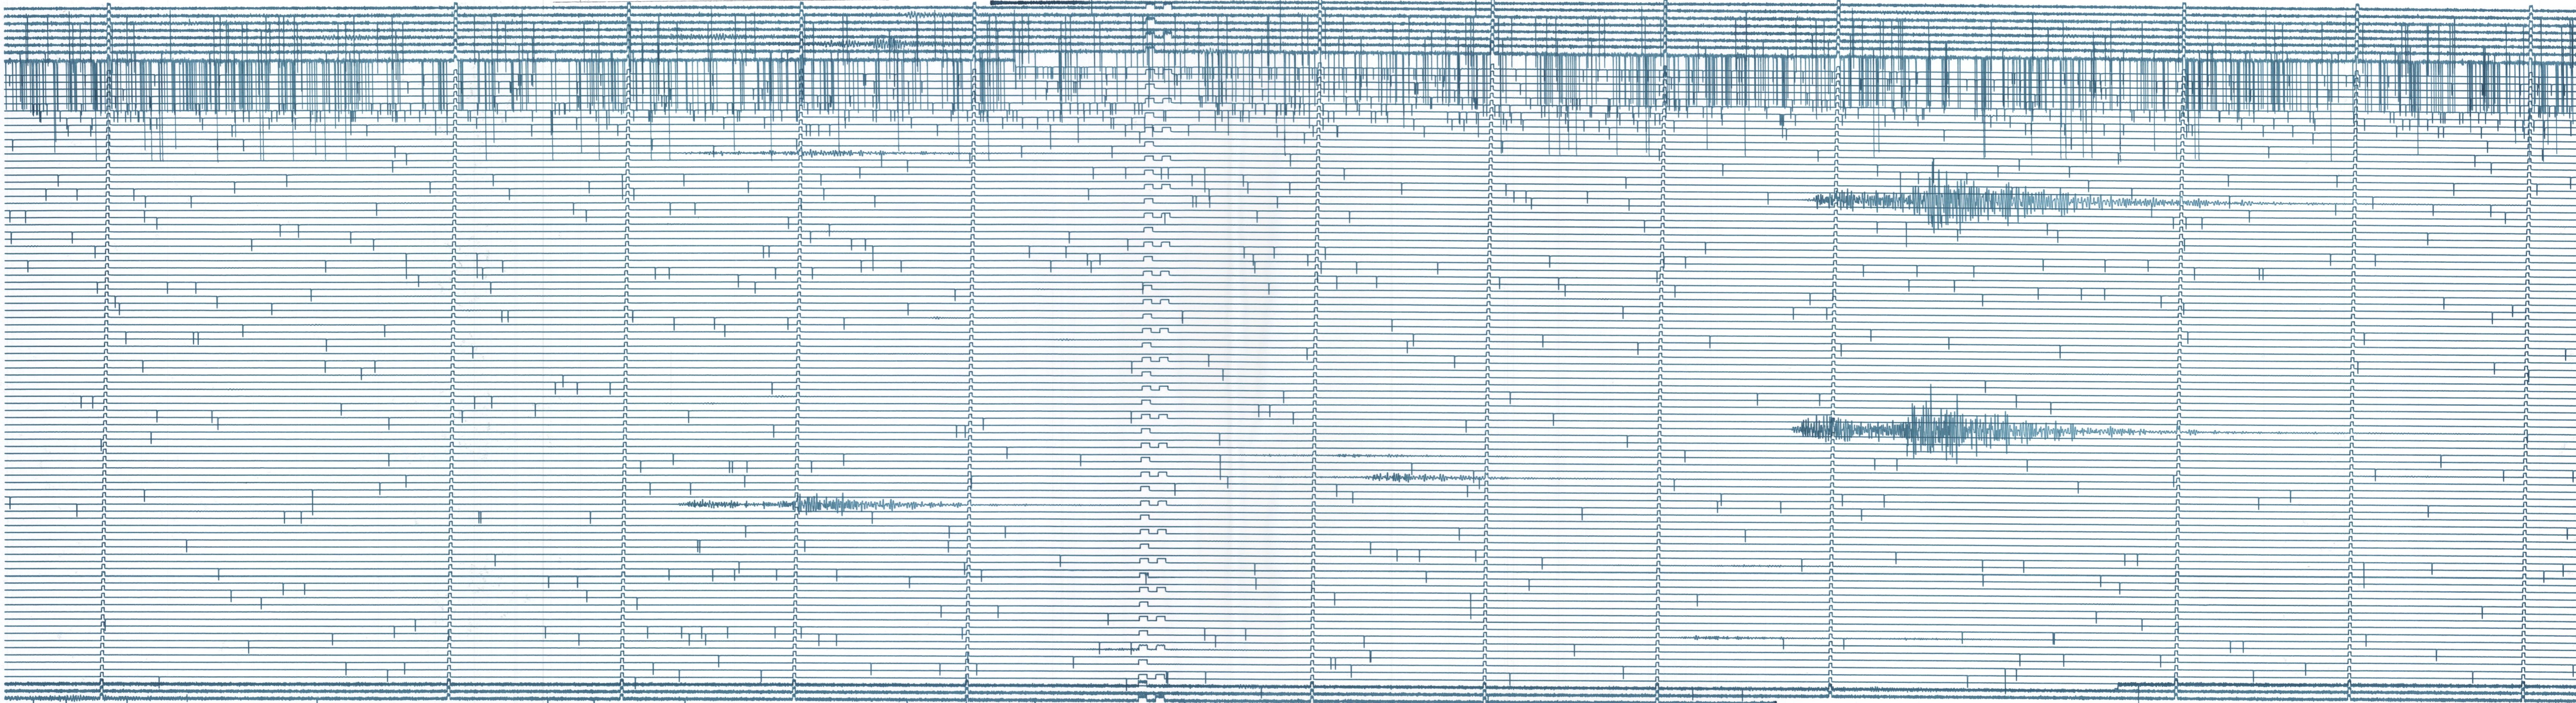

114

ESTACION	PPMV	COMP	AMPL
	ENTRADA	HORA 12:46	TGM CORR
	SALIDA	HORA	TGM CORR
	TS	OBS	

1303