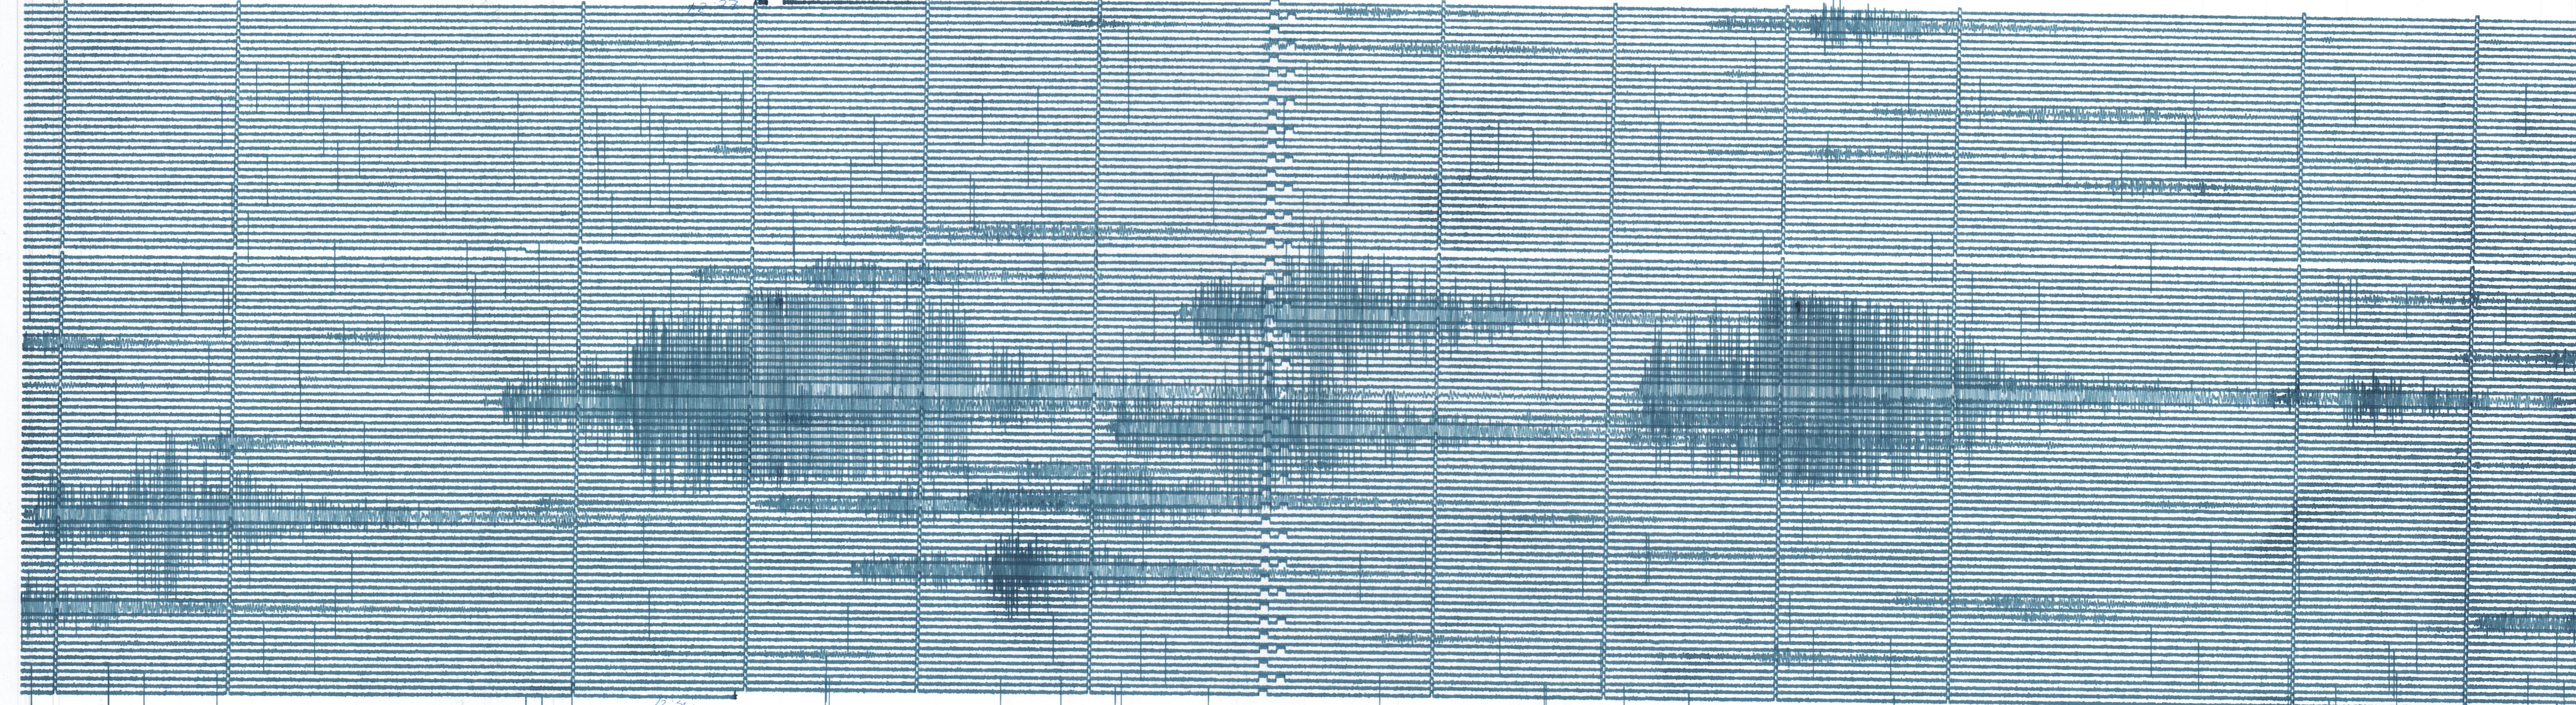

3949

ESTACION PPMV COMP 2 AMPL  
ENTRADA 24/02/12 HORA TGM CORR  
SALIDA 25/03/12 HORA TGM CORR  
Ts Tg OBS

12:27