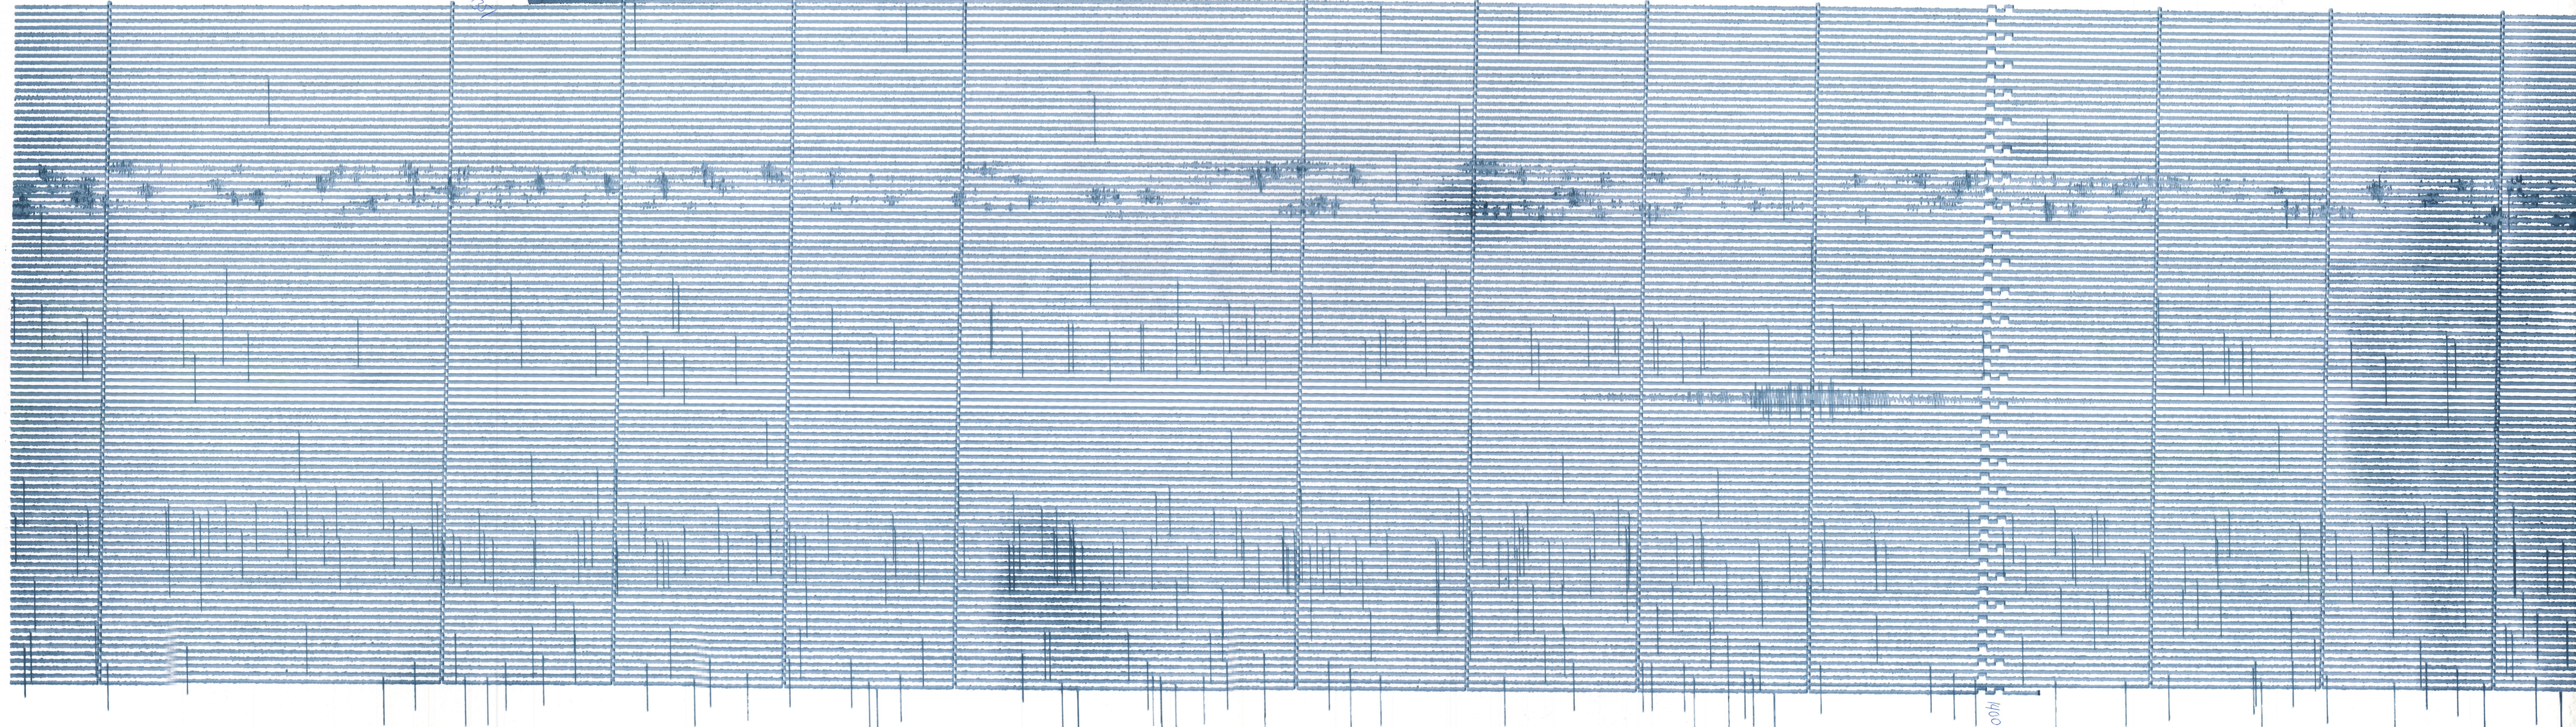

3693

SSN  
ESTACION ffnv COMP 2 AMPL  
ENTRADA 01/03/2012 HORA TGM CORR  
SALIDA 02/03/2012 HORA TGM CORR  
MOV. SUELO  
TV OBS

00h