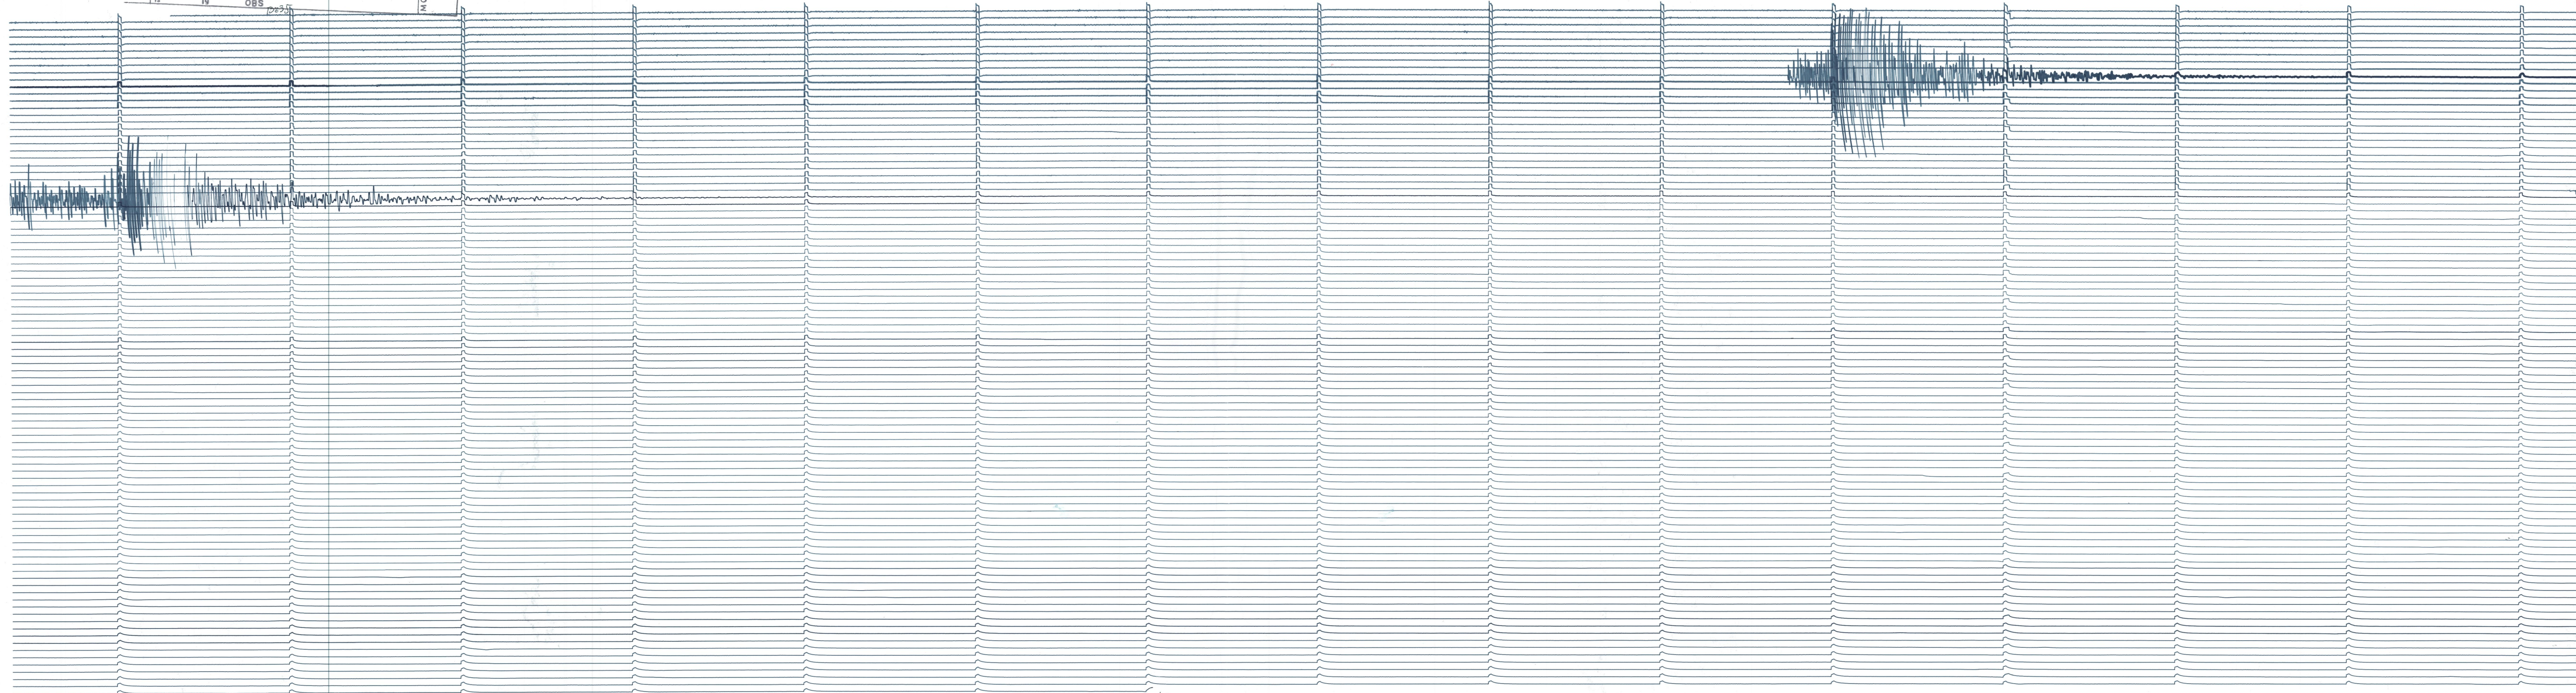

ESTACION ONM COMP
ENTRADA 17/07/2012 HORA TGM CORR
SALIDA 18/07/2012 HORA TGM CORR
Ts Tg OBS
MOV. SUELO

13:25