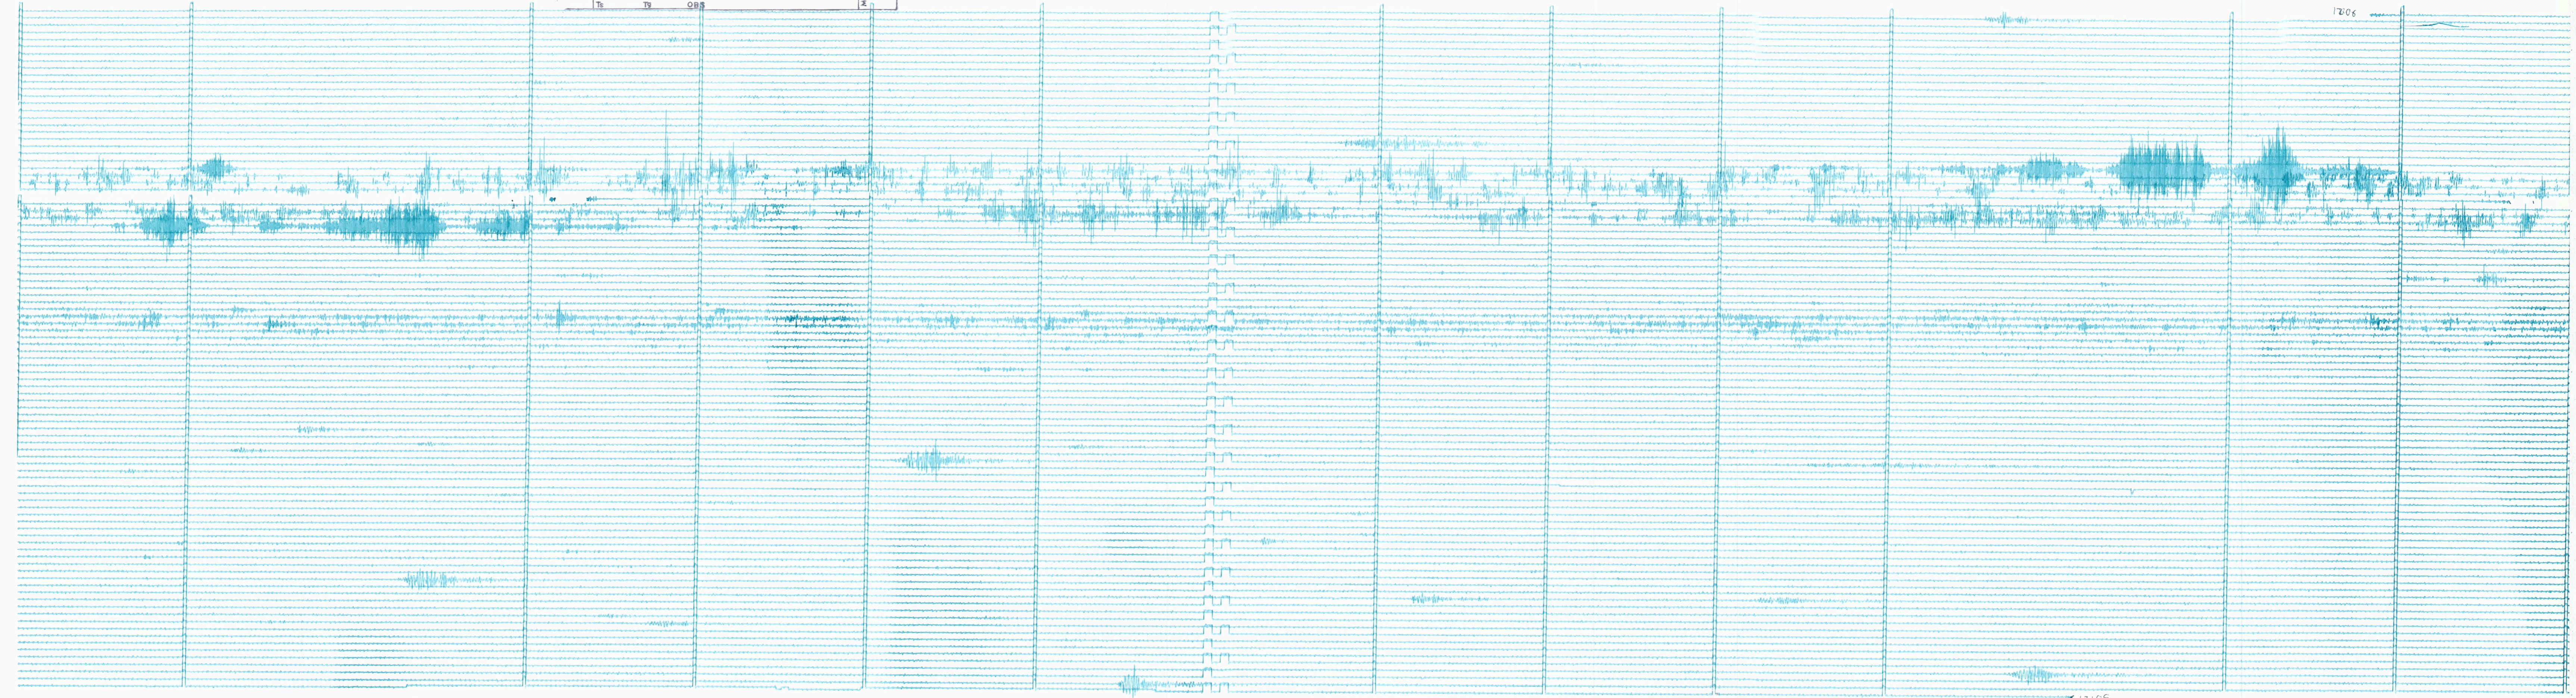

25027

SSN	ESTACION	PPME COMPE-W	AMPL
	ENTRADA	26/06/09 HORA 12:06	TGM CORR
	SALIDA	27/06/09 HORA 12:05	TGM CORR
Ts	Tg	OBS	MOV. SUELO

1206

1205