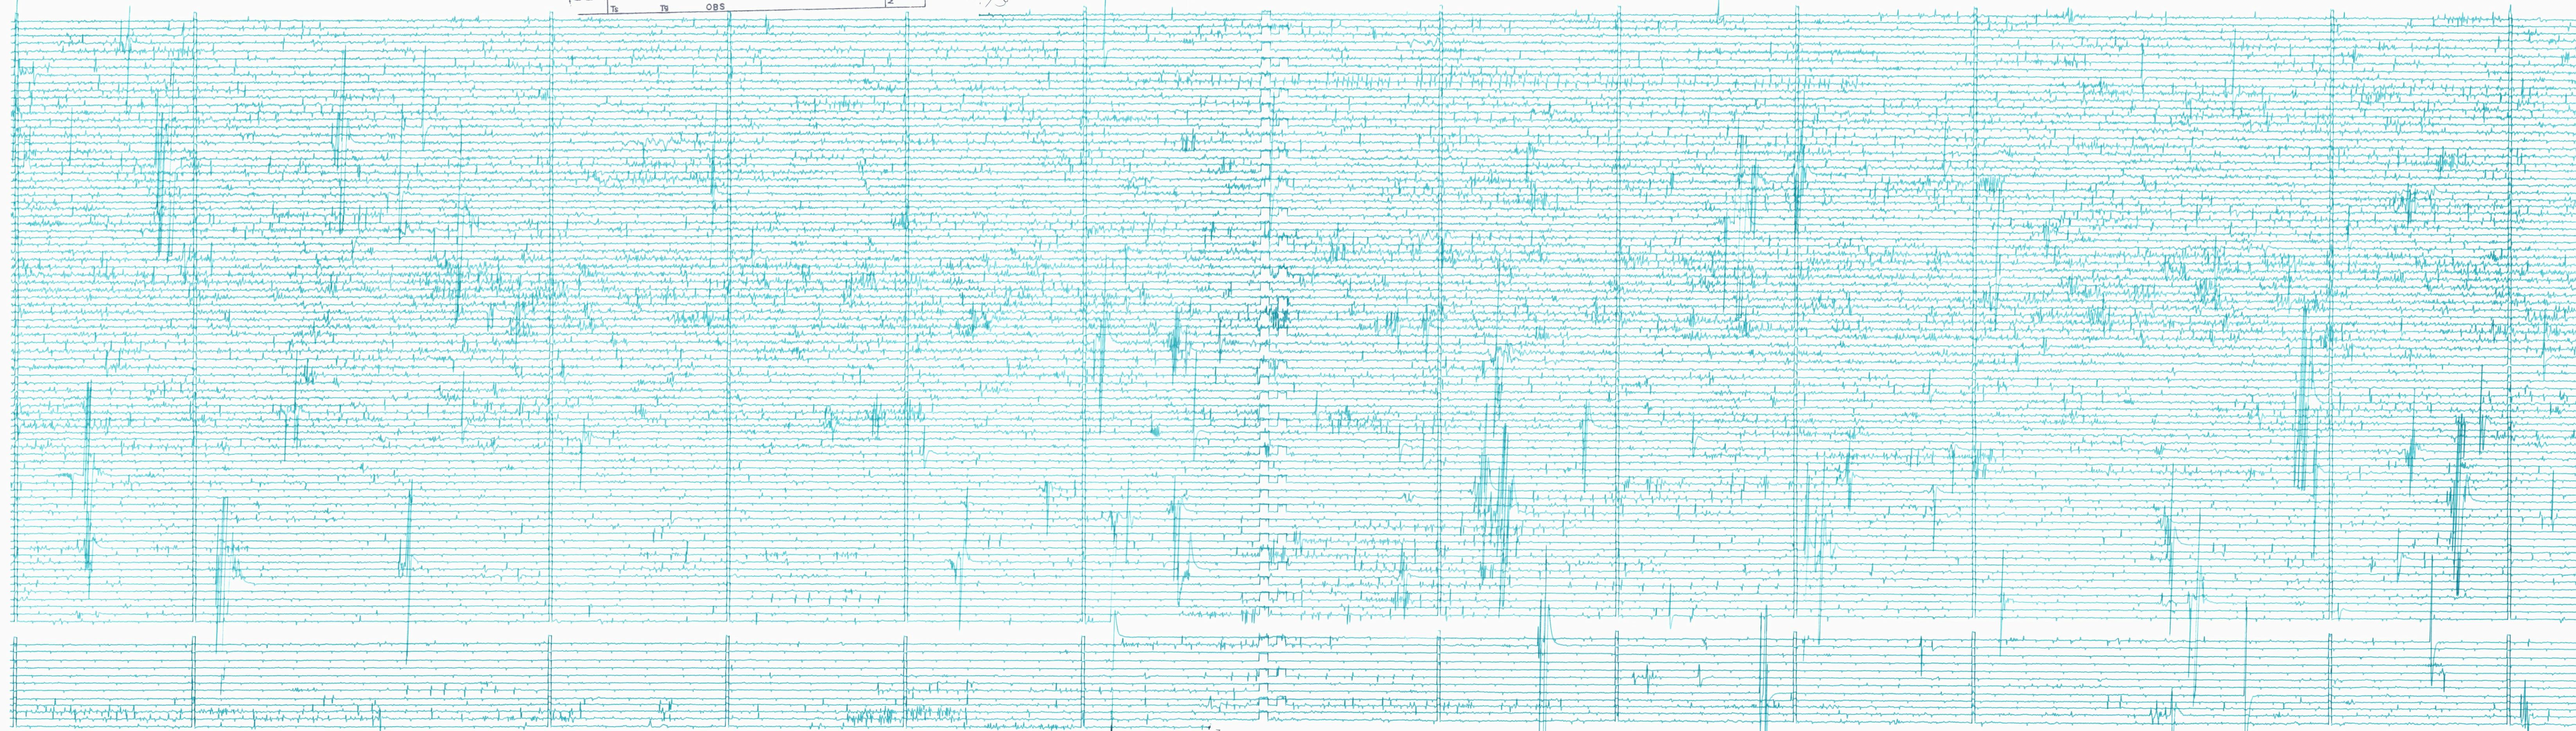

SSN	ESTACION . SCX COMP 2	AMPL
	ENTRADA 23:05:09 HORA	TGM CORR
	SALIDA 24:05:09 HORA	TGM CORR
Ts	Ts	OBS

MOV. CIELO

13/13

23418

17:44