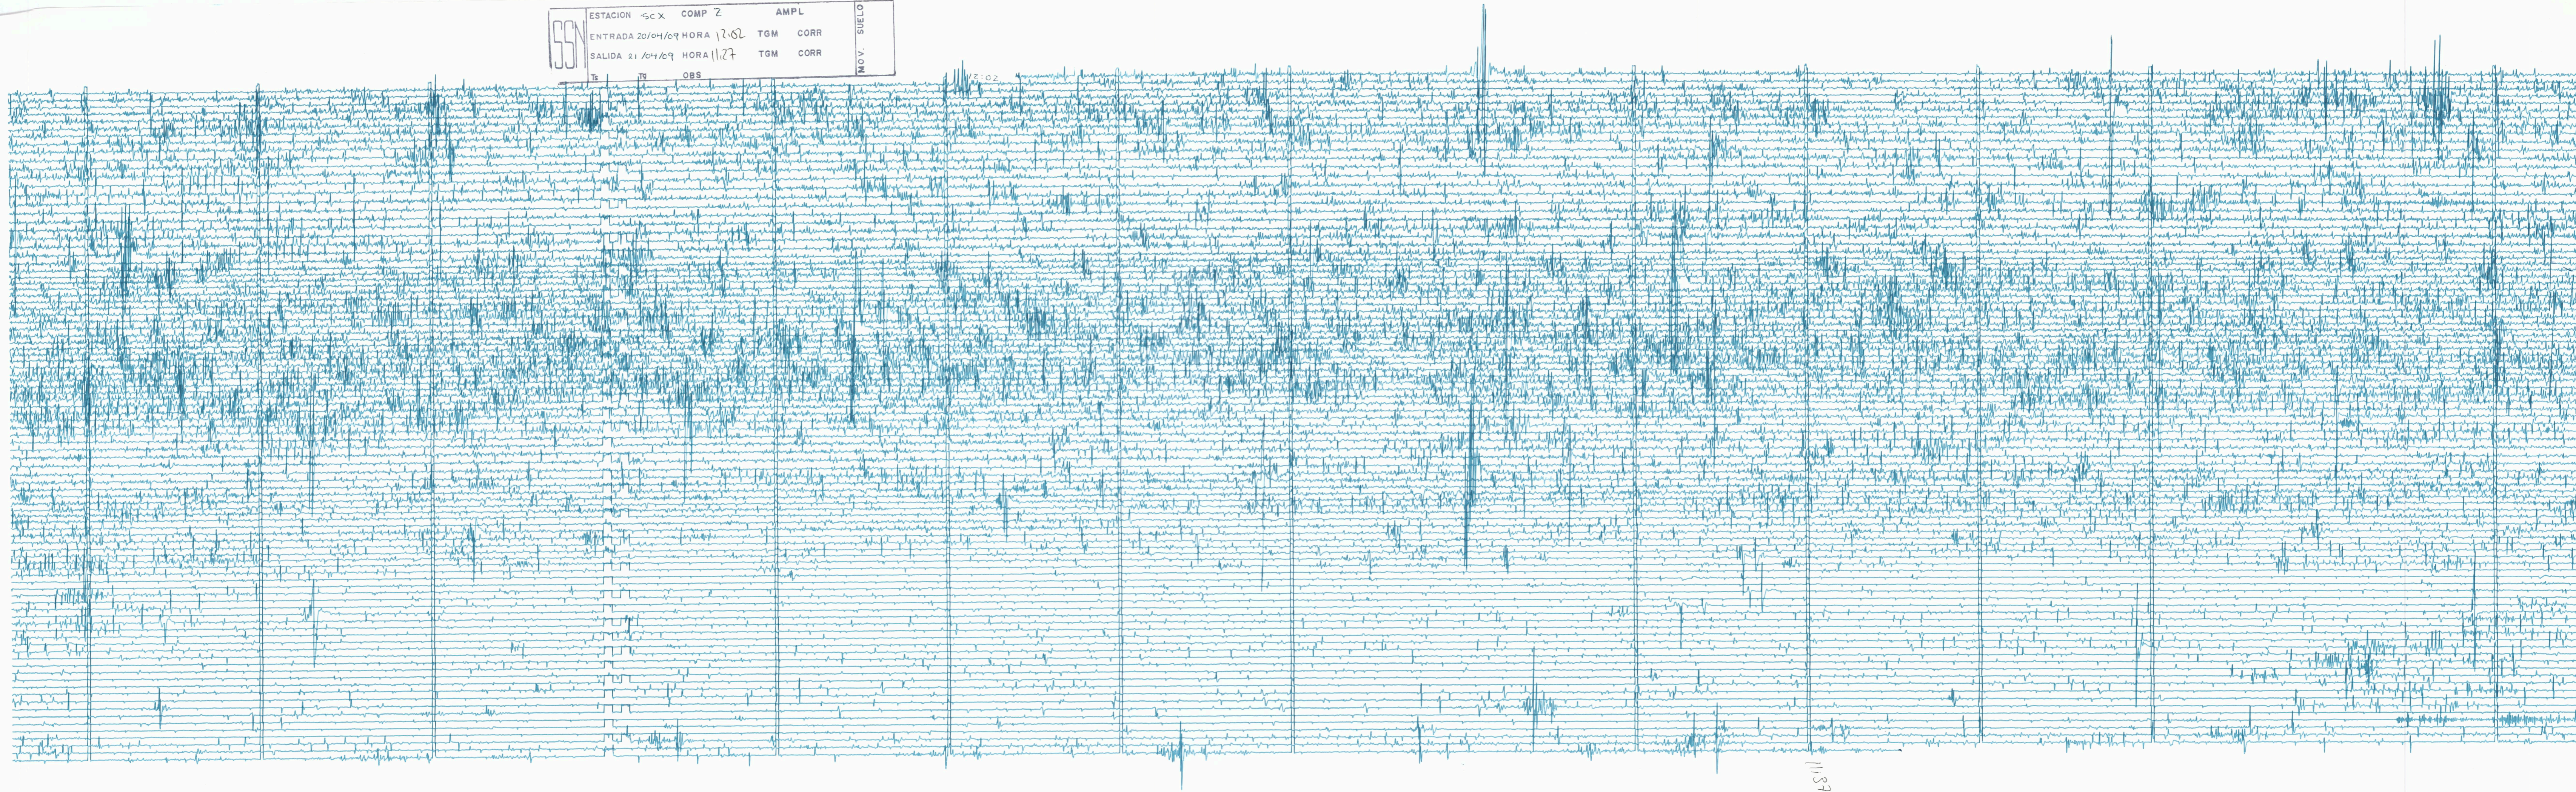

SSN ESTACION 5CX COMP Z AMPL
ENTRADA 20/04/69 HORA 12.02 TGM CORR
SALIDA 21/04/69 HORA 11.27 TGM CORR
Ts T9 OBS

MOV. SUELO

11.27