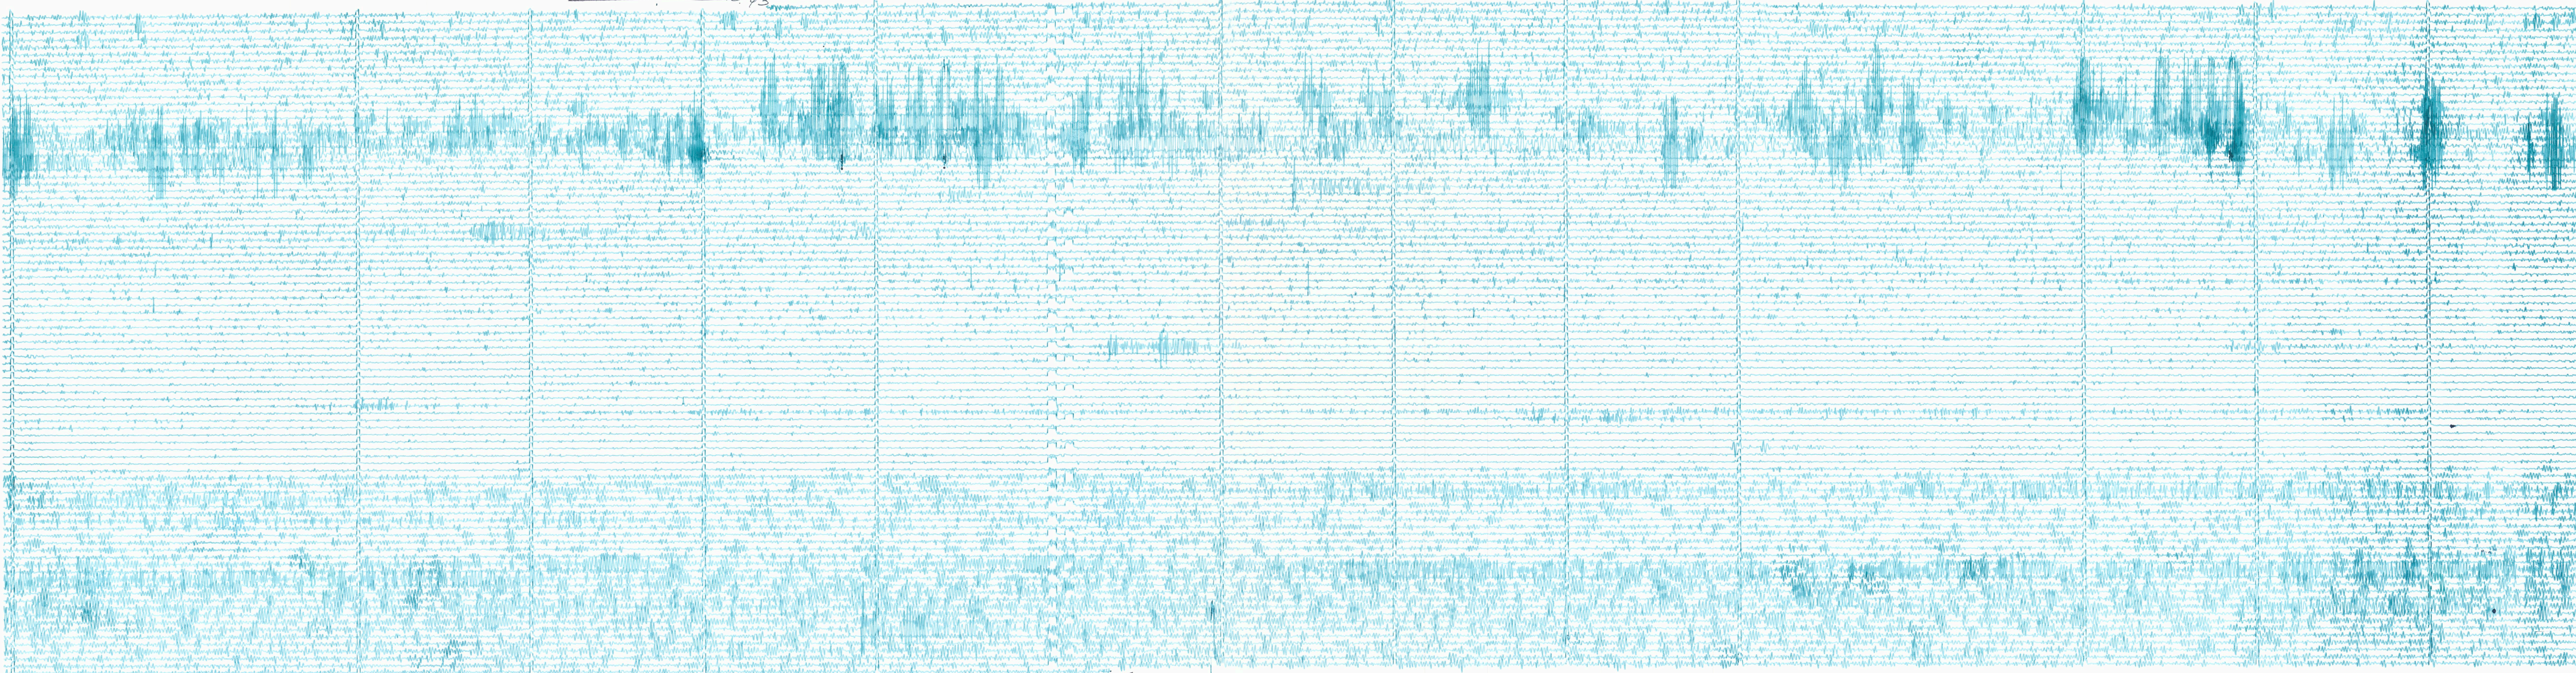

20744

| | |
|-------------------------|----------|
| ESTACION SFS COMP 2 | AMPL |
| | TGM CORR |
| | TGM CORR |
| ENTRADA 29/09/2000 HORA | |
| SALIDA 30/09/2000 HORA | |
| TS TS OBS 12:43 | |

MOV. SUELO

11:45