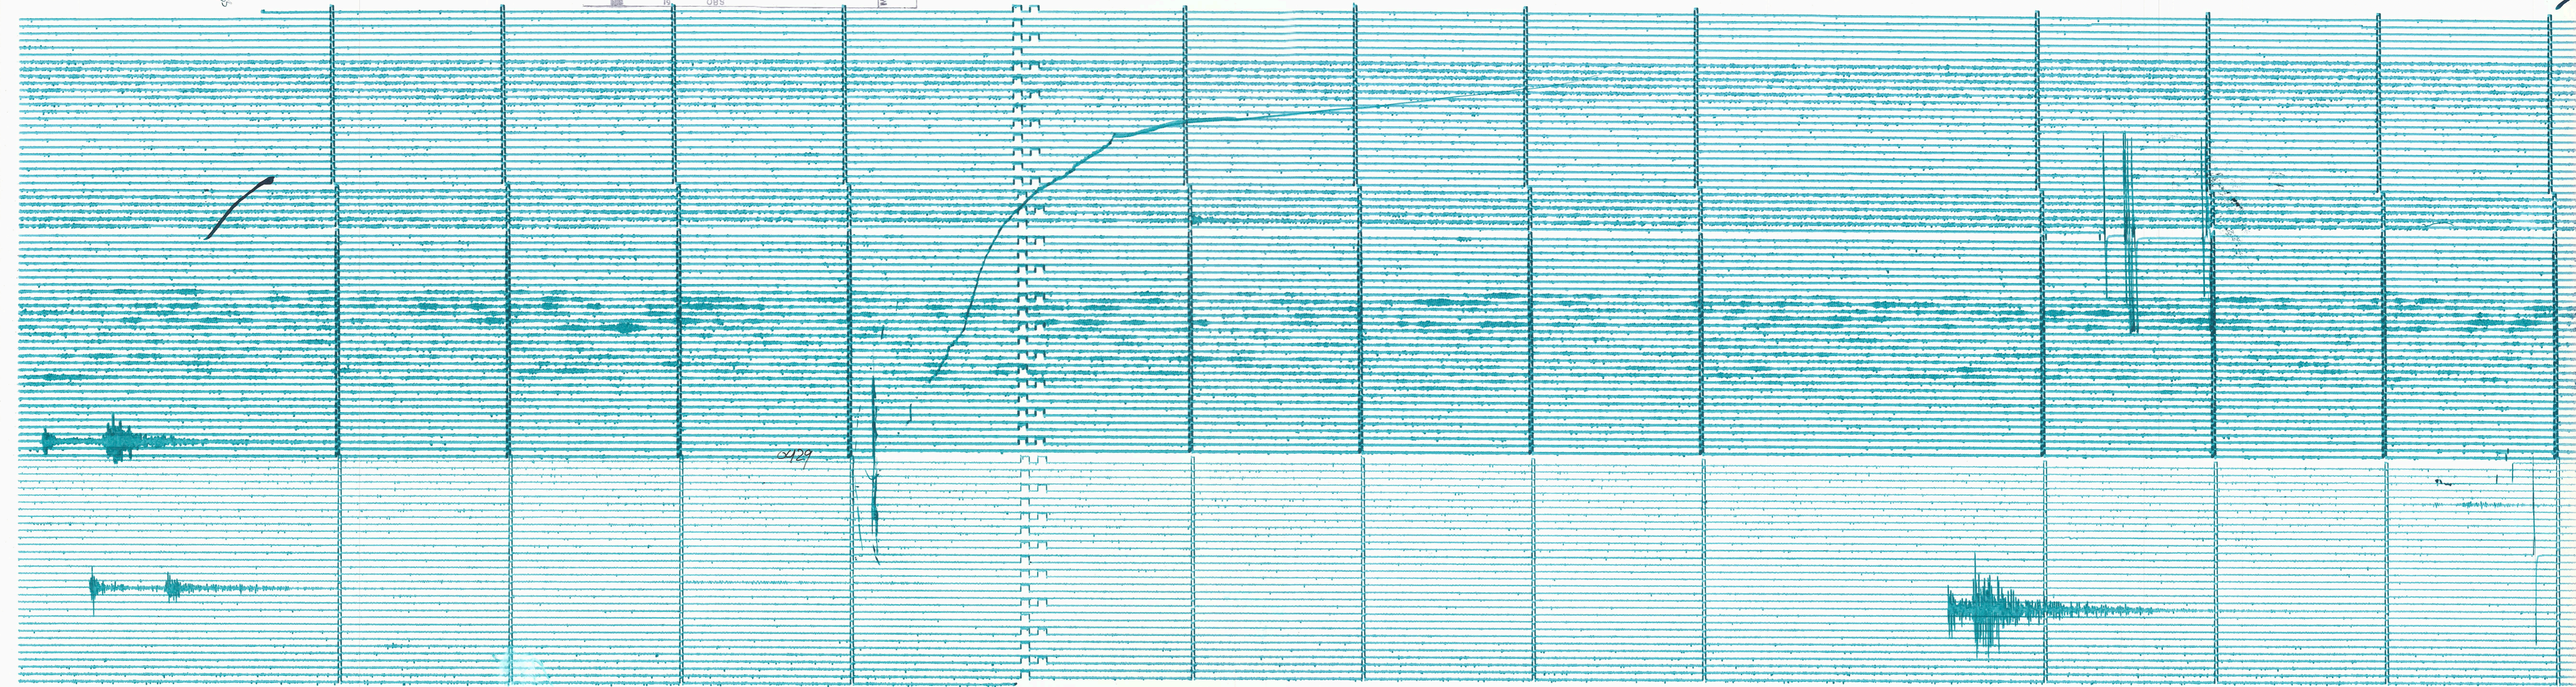

18116

1255

SSN	ESTACION	044	COMP	2	AMPL	
	ENTRADA	16/03/2010	HORA	TGM	CORR	
	SALIDA	17/03/2010	HORA	TGM	CORR	
	TS	OBS				MOV. SUELO

0429

1411