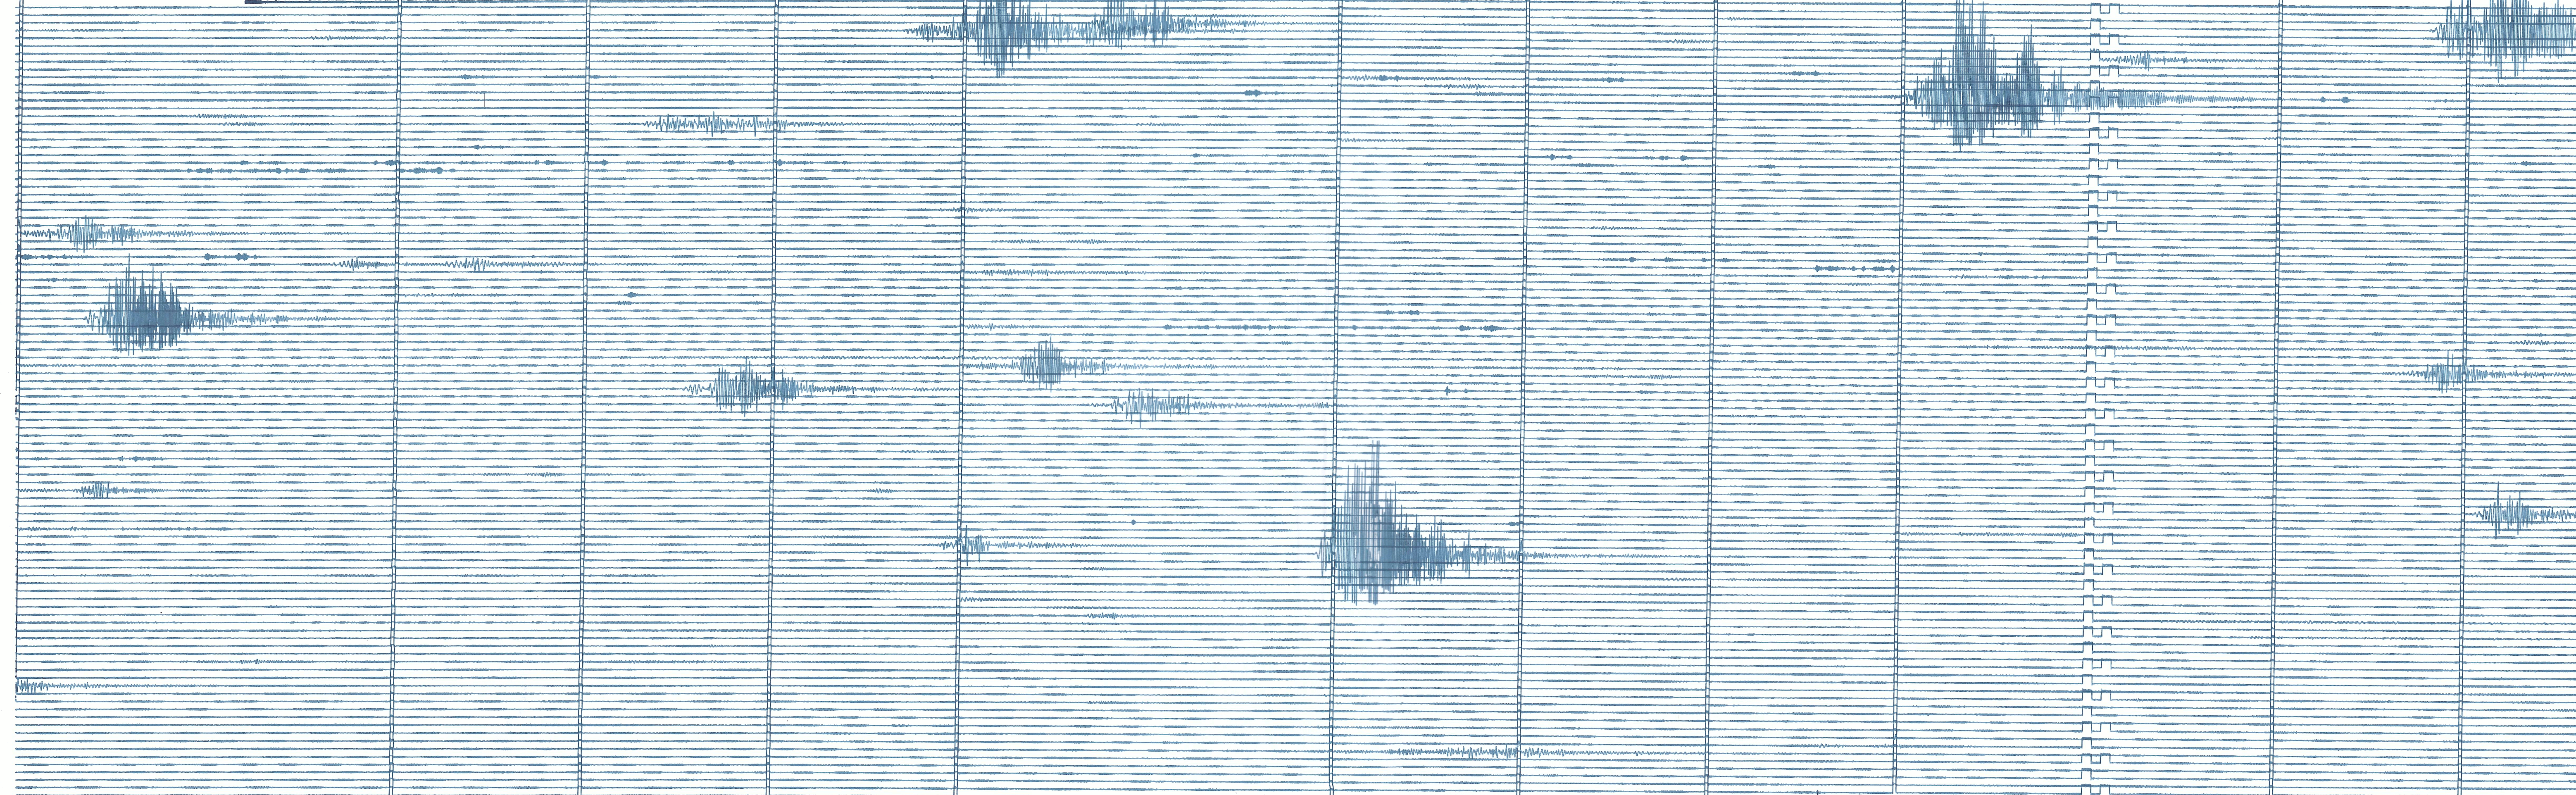

17039

ESTACION	PPME	CÓMP	E-0	AMPL
ENTRADA	29/03/15	HORA	TGM	CORR
SALIDA	30/03/15	HORA	TGM	CORR
TE	TV	OBS		

MO V. SUELO

1413