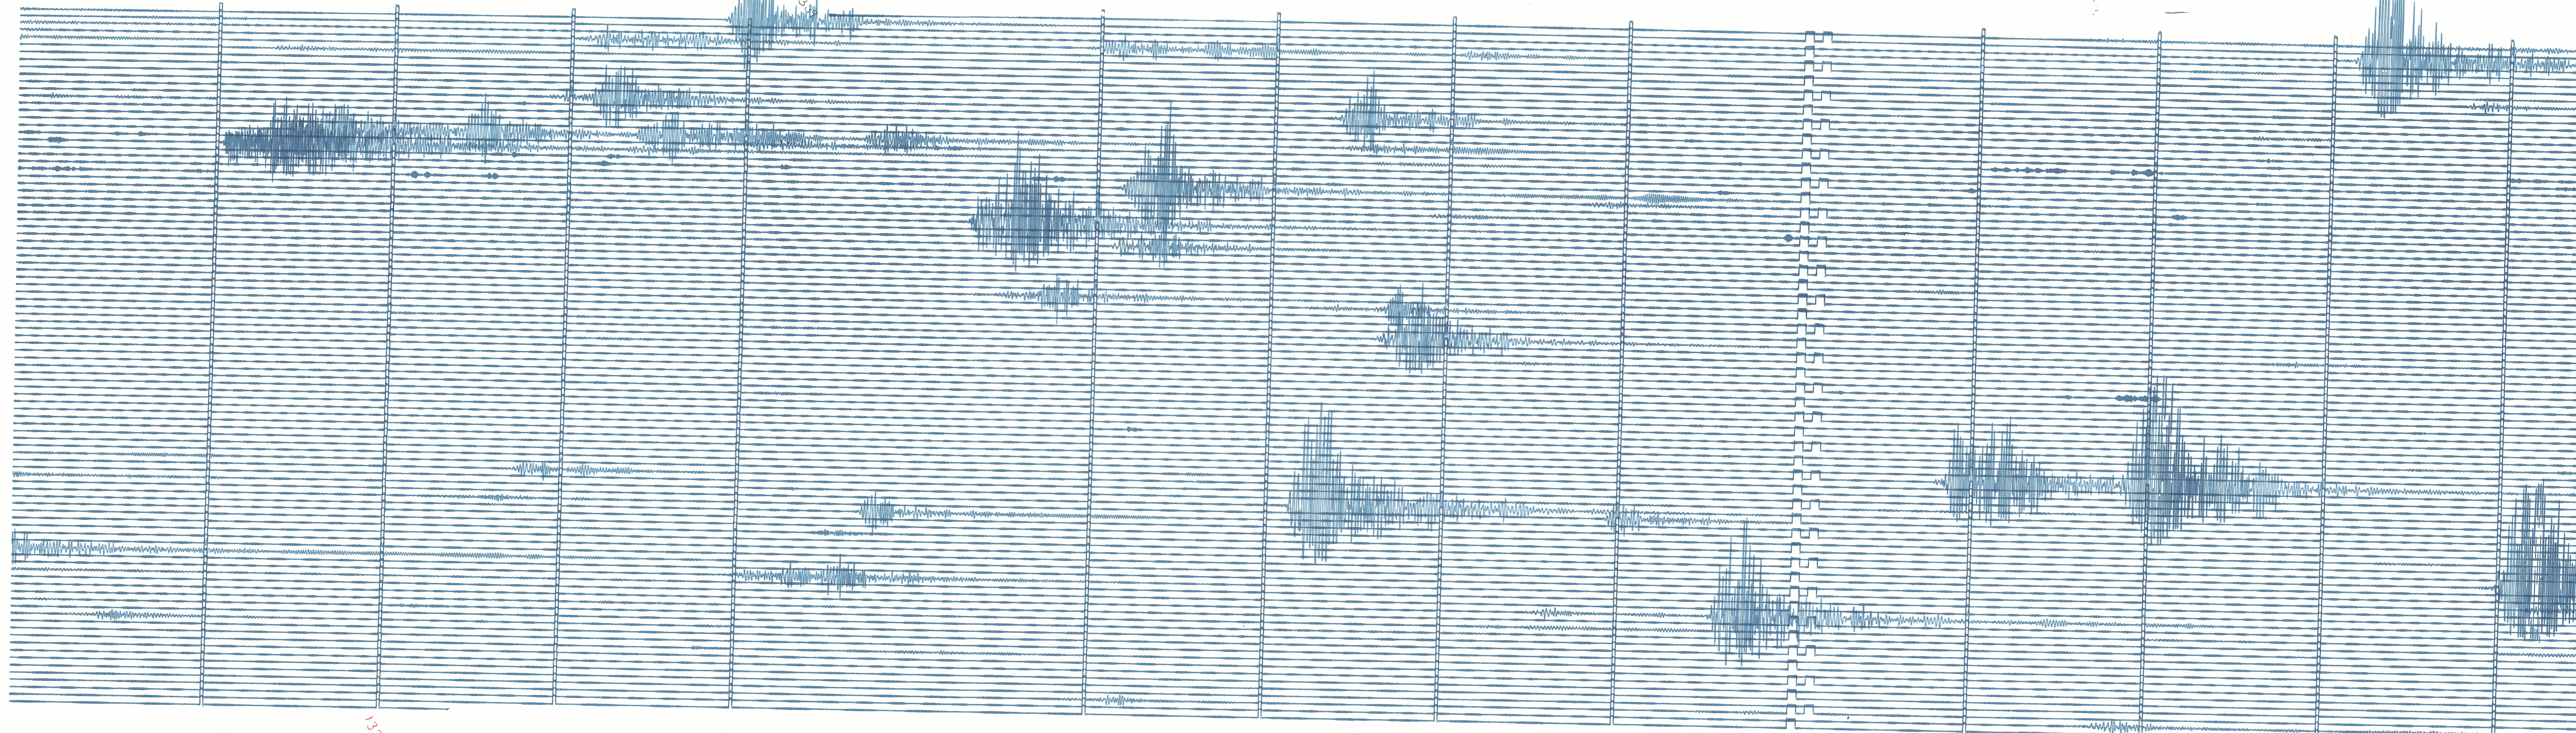

16952

ESTACION PPME	COMP E-w	AMPL
	ENTRADA 21/03/15 HORA	TGM CORR
	SALIDA 22/03/15 HORA	TGM CORR
Tc	Tq	OBS

MOV. SUELO

1333