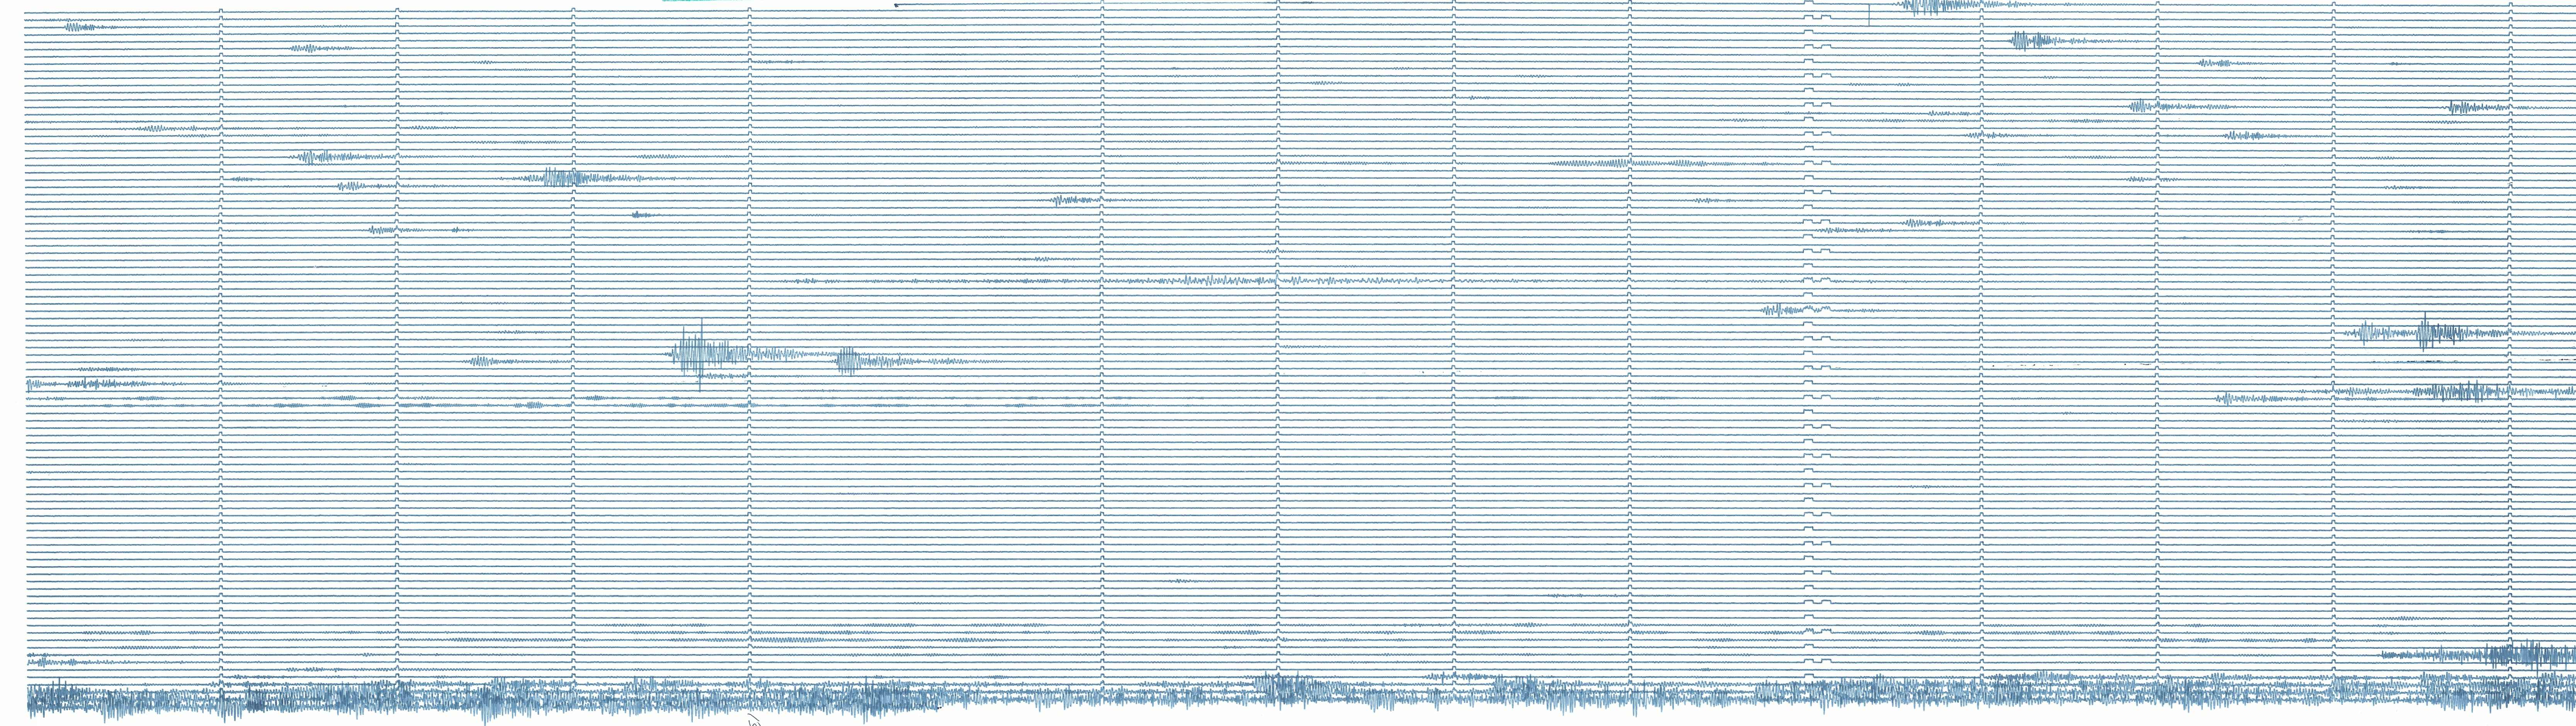

16786

SEN	ESTACION	YFM	COMP	2	AMPL	
	ENTRADA	06/03/15	HORA		TGM	CORR
	SALIDA	07/03/15	HORA		TGM	CORR
	Ts	Ts	OBS		1325	

NOV. SUELO

1324