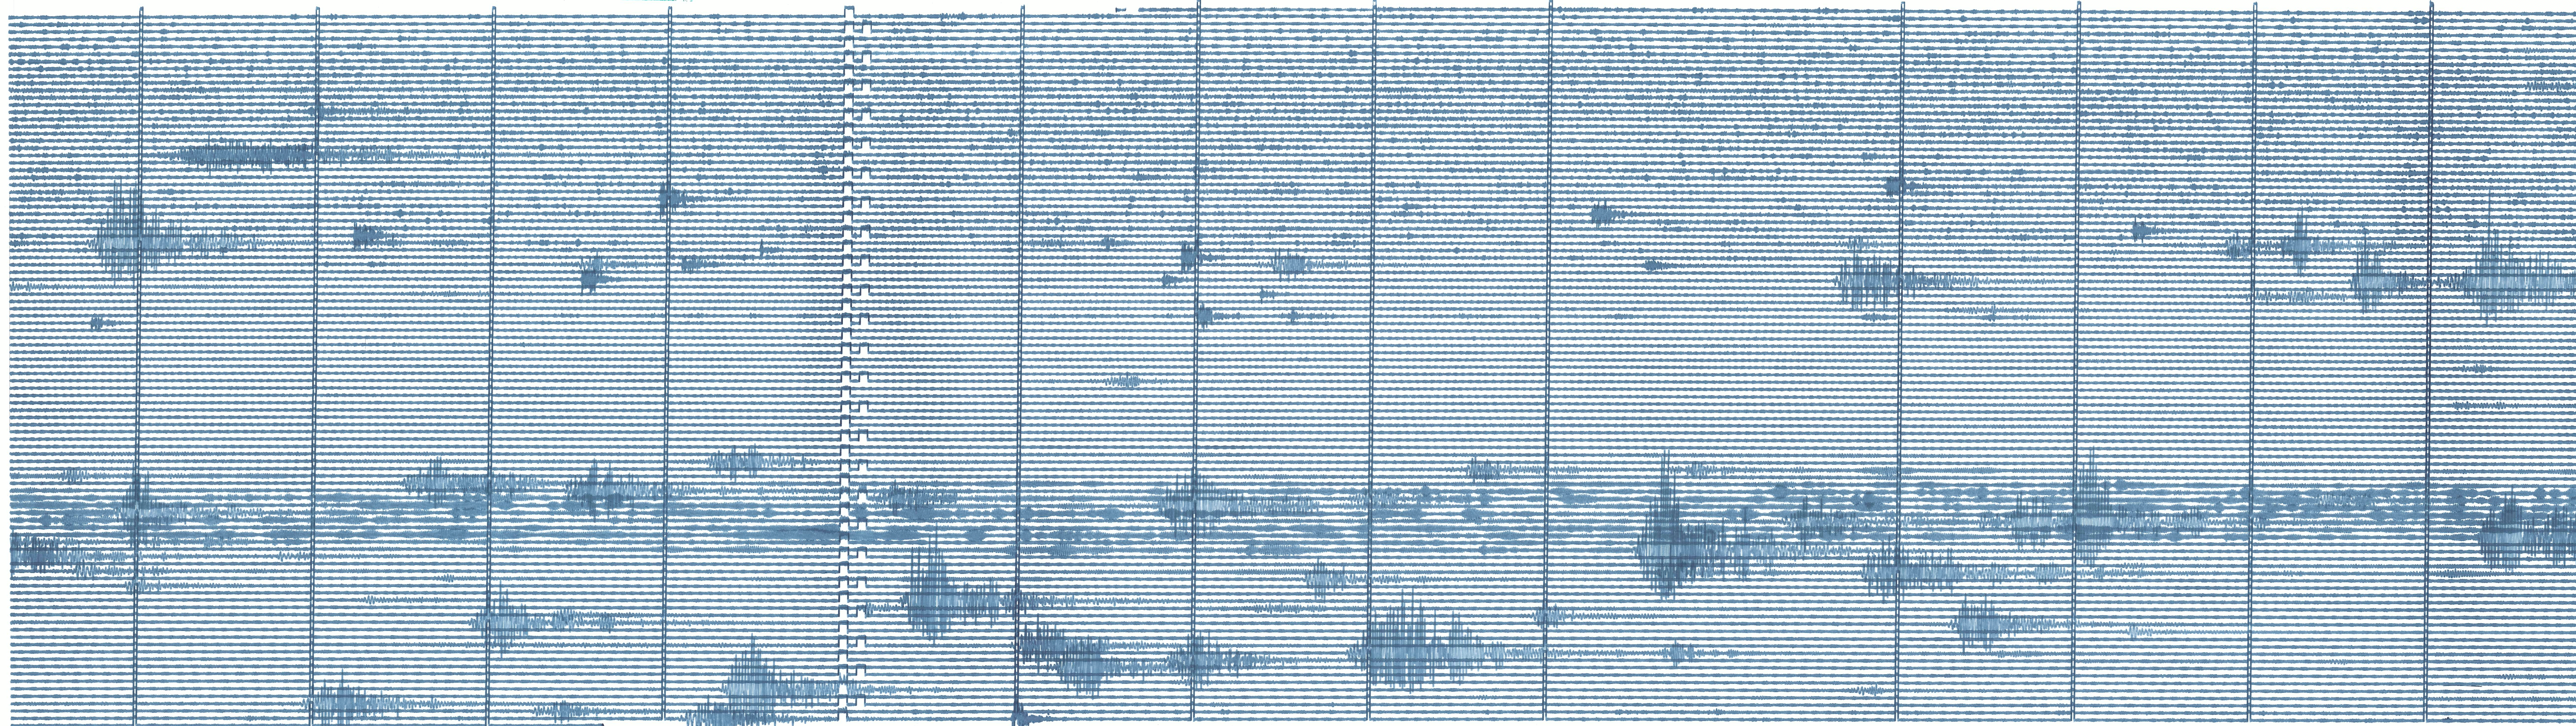

16743

SSN	ESTACION	1848	COMP	B-W	AMPL	
	ENTRADA	02/03/15	HORA		TOM	CORR
	SALIDA	03/03/15	HORA		TOM	CORR
	TS	TS	OBS			
					MOV.	SUELO

15/17

13:43