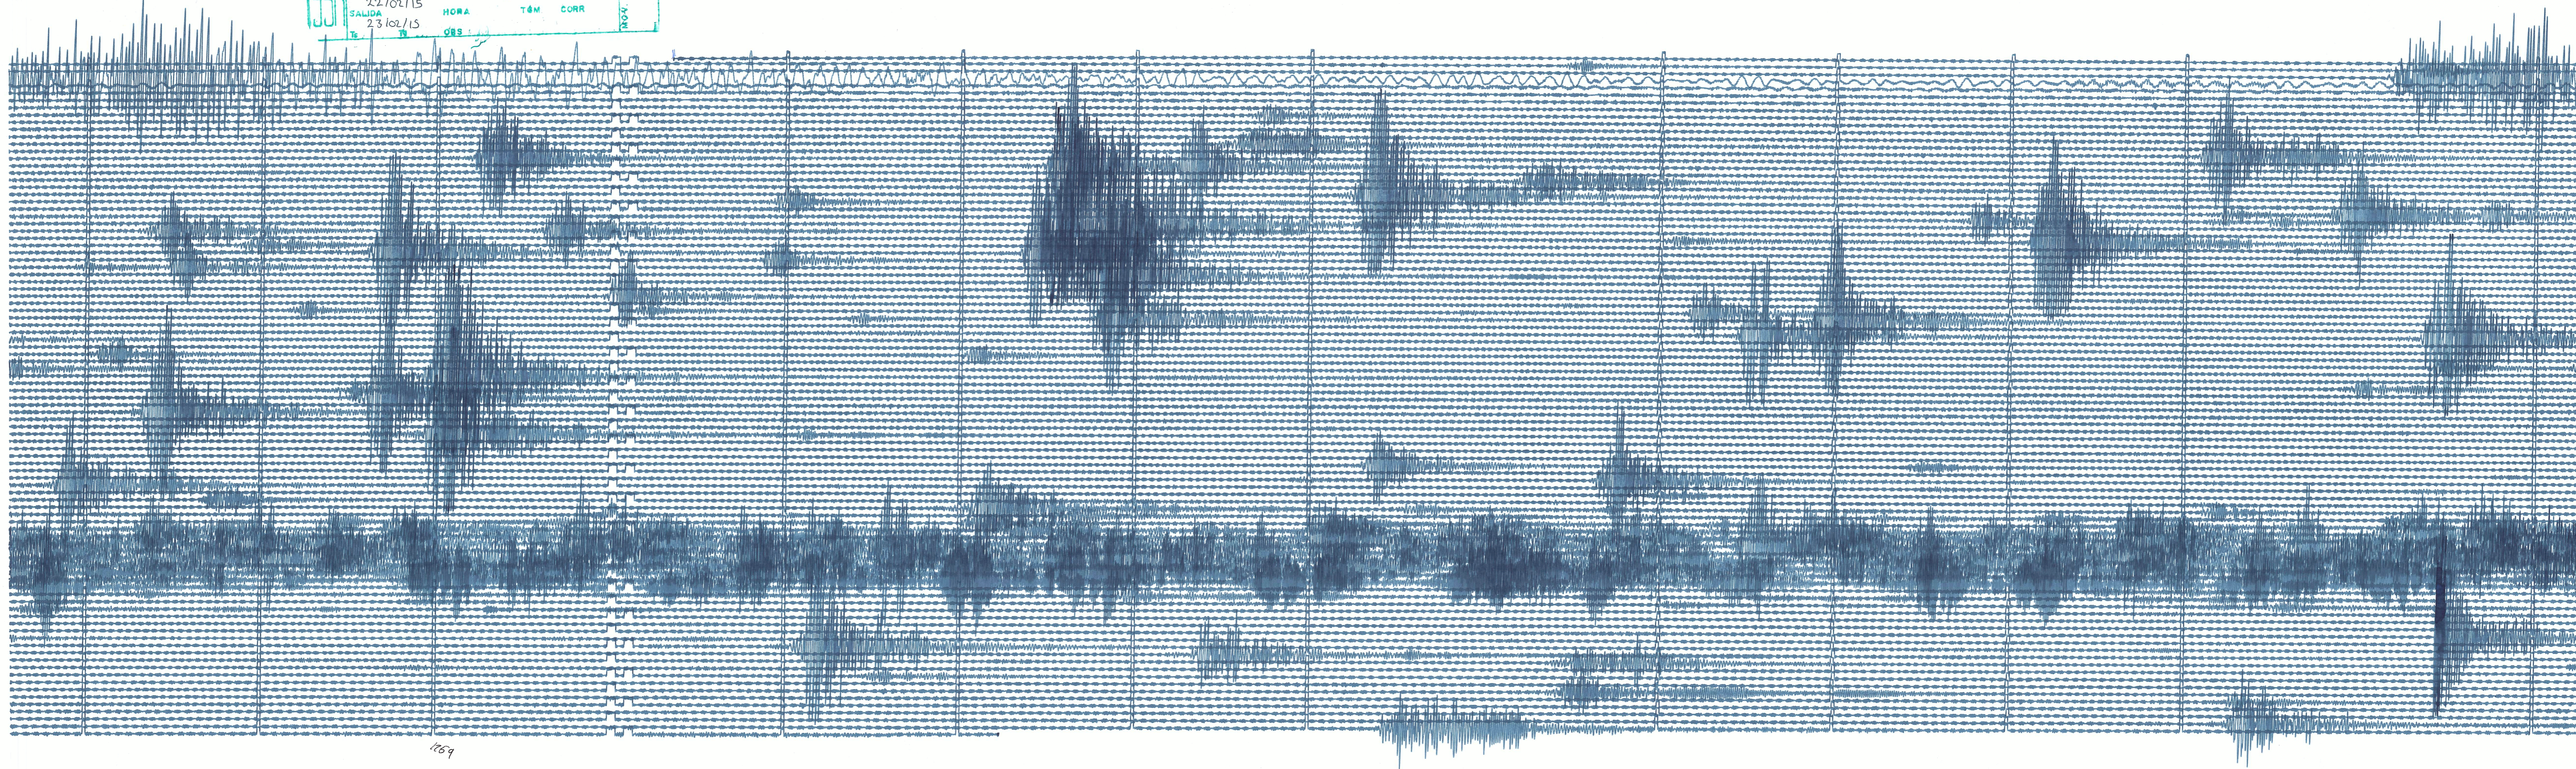

16655

SSN	ESTACION	PPMN	COMP	2-5	AMPL	
	ENTRADA	22/02/15	HORA	13:45	TGM	CORR
	SALIDA	23/02/15	HORA		TGM	CORR
	Te		Obs			
					MOV.	SUELO

169