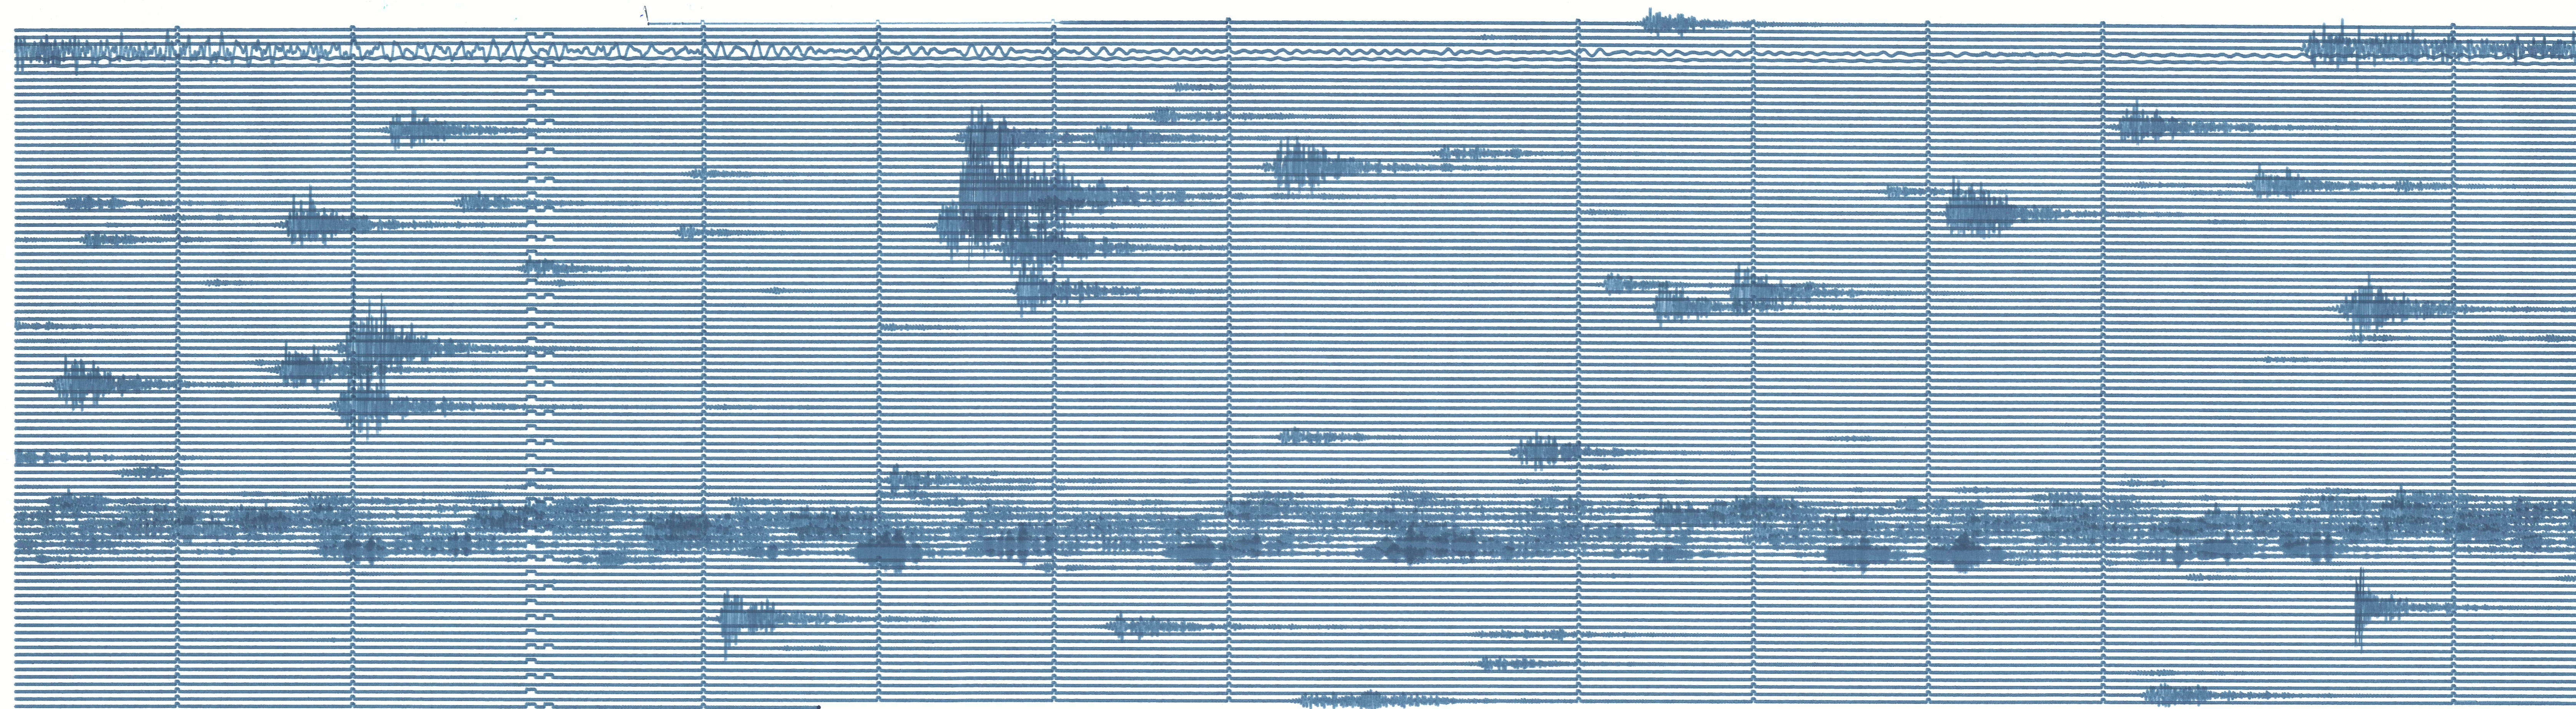

16653

SSN	ESTACION	PPM	COMP	2	AMPL	
	ENTRADA	22/02/15	HORA	13:30	TGM	CORR.
	SALIDA	23/02/15	HORA		TGM	CORR.
	TS		TV		OBS	

R69