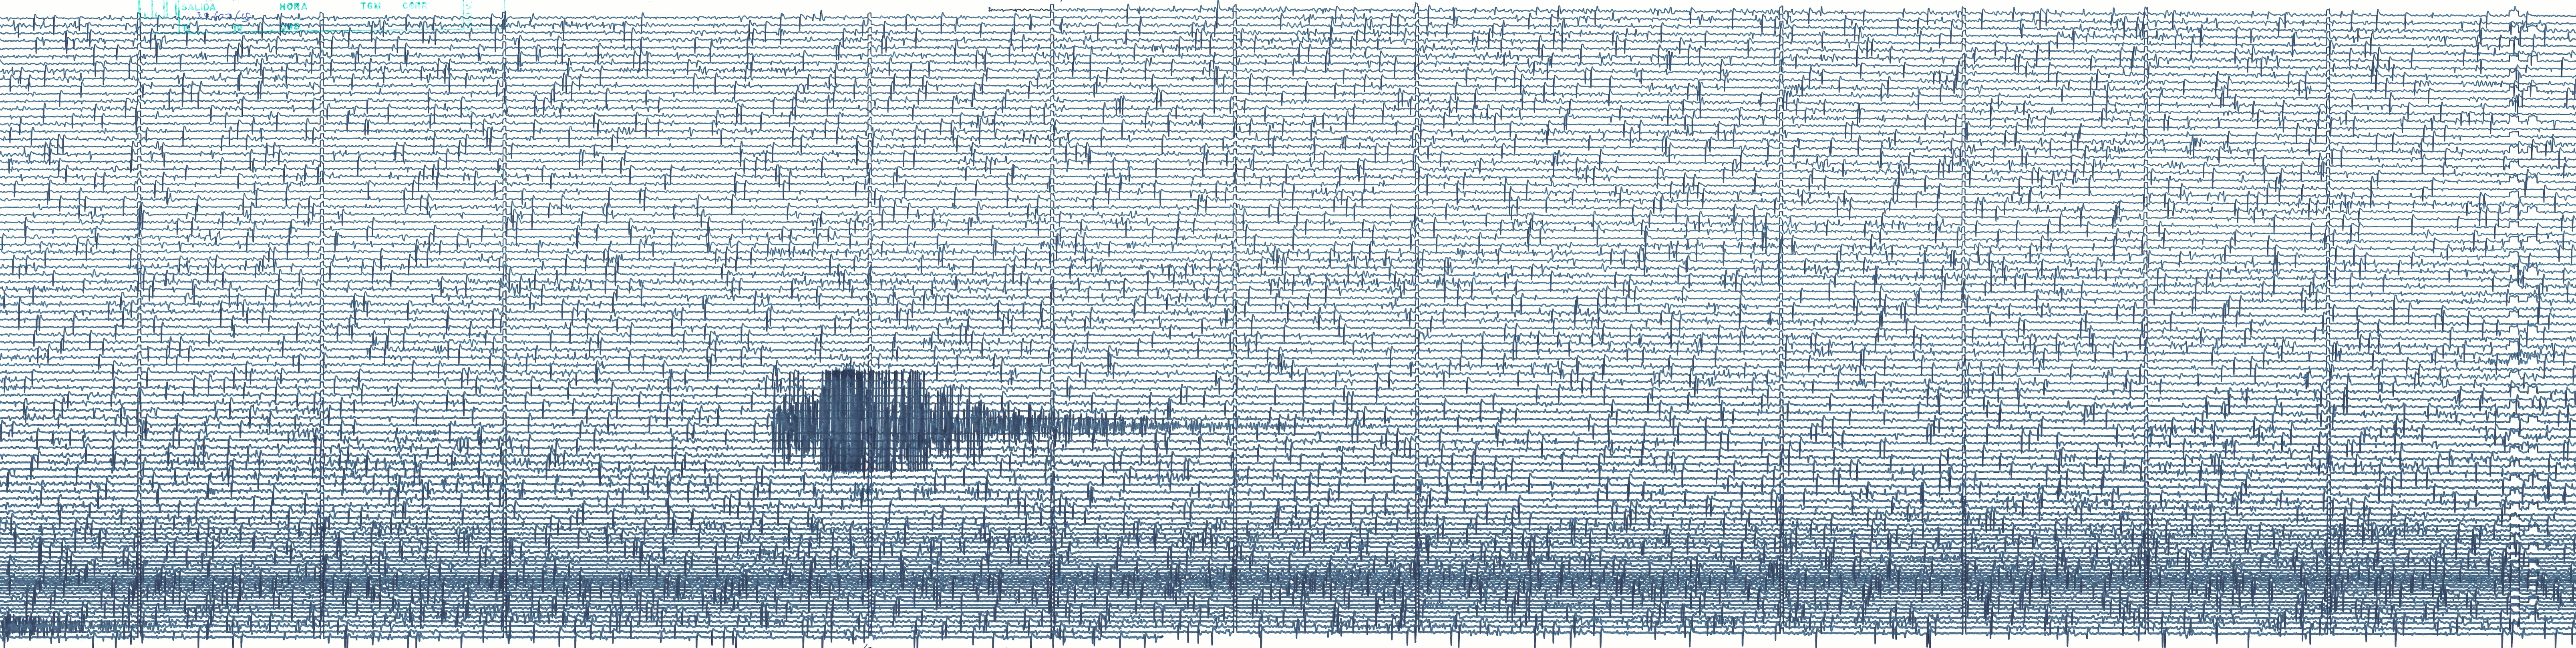

ESTACION	SFJ	COMP	Z	AMPL	
ENTRADA	19/02/15	HORA		TGM	CORR
SALIDA		HORA		TGM	CORR

1222

1251