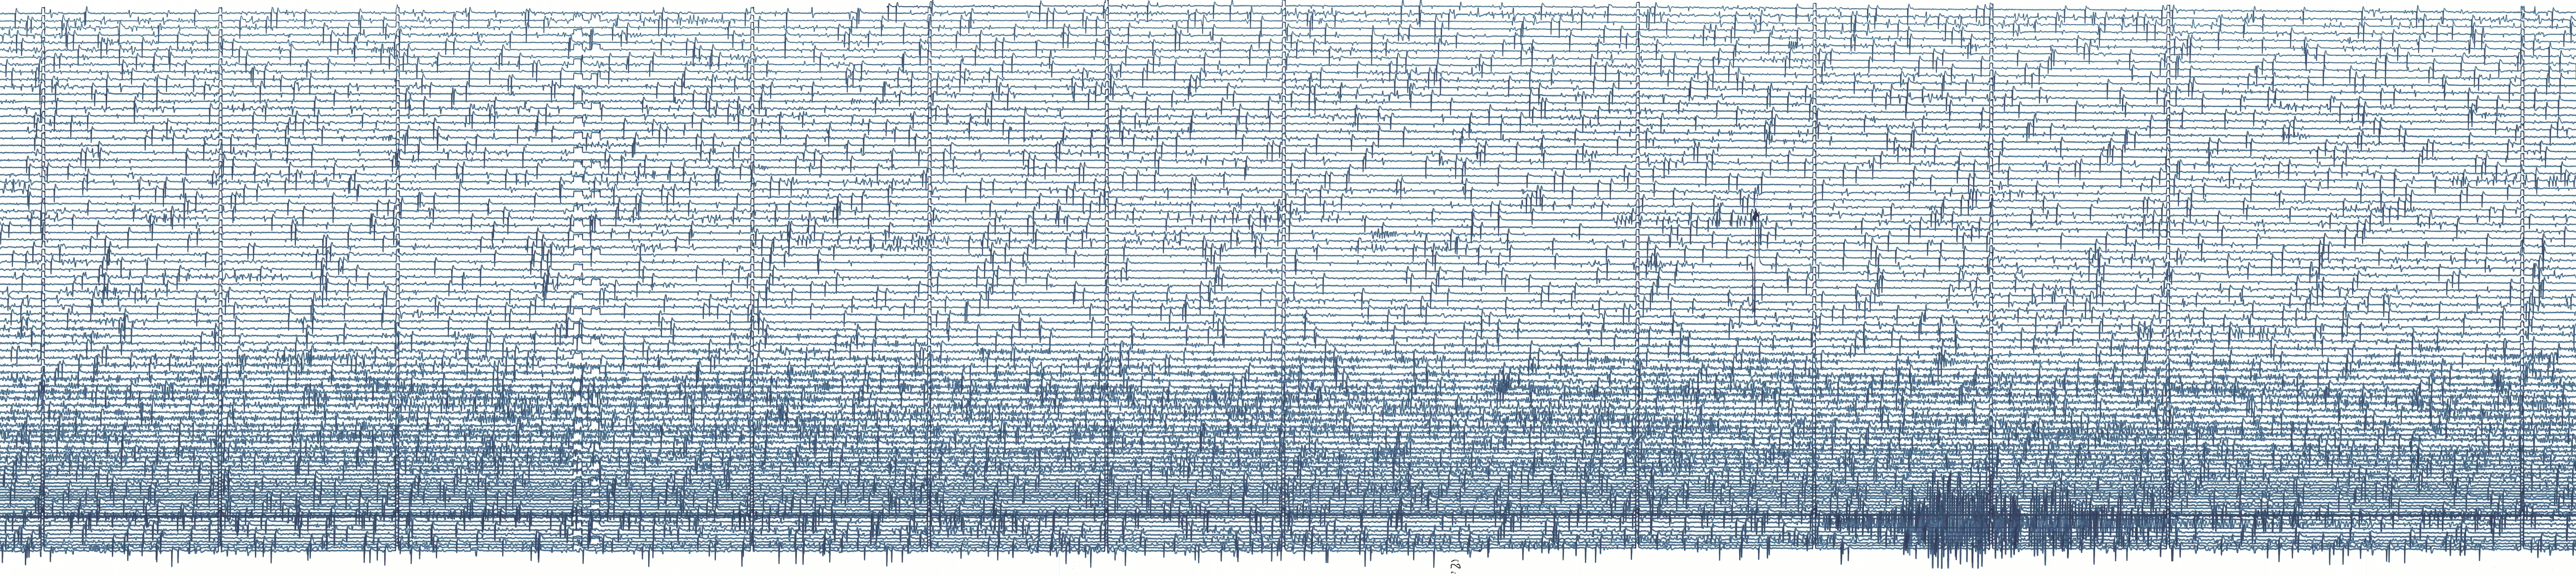

50	ESTACION	SFJ	COMP	7	AMPL
	ENTRADA	22/01/15	HORA	TGM	CORR
	SALIDA	23/01/15	HORA	TGM	CORR
			OPS		

1332

642