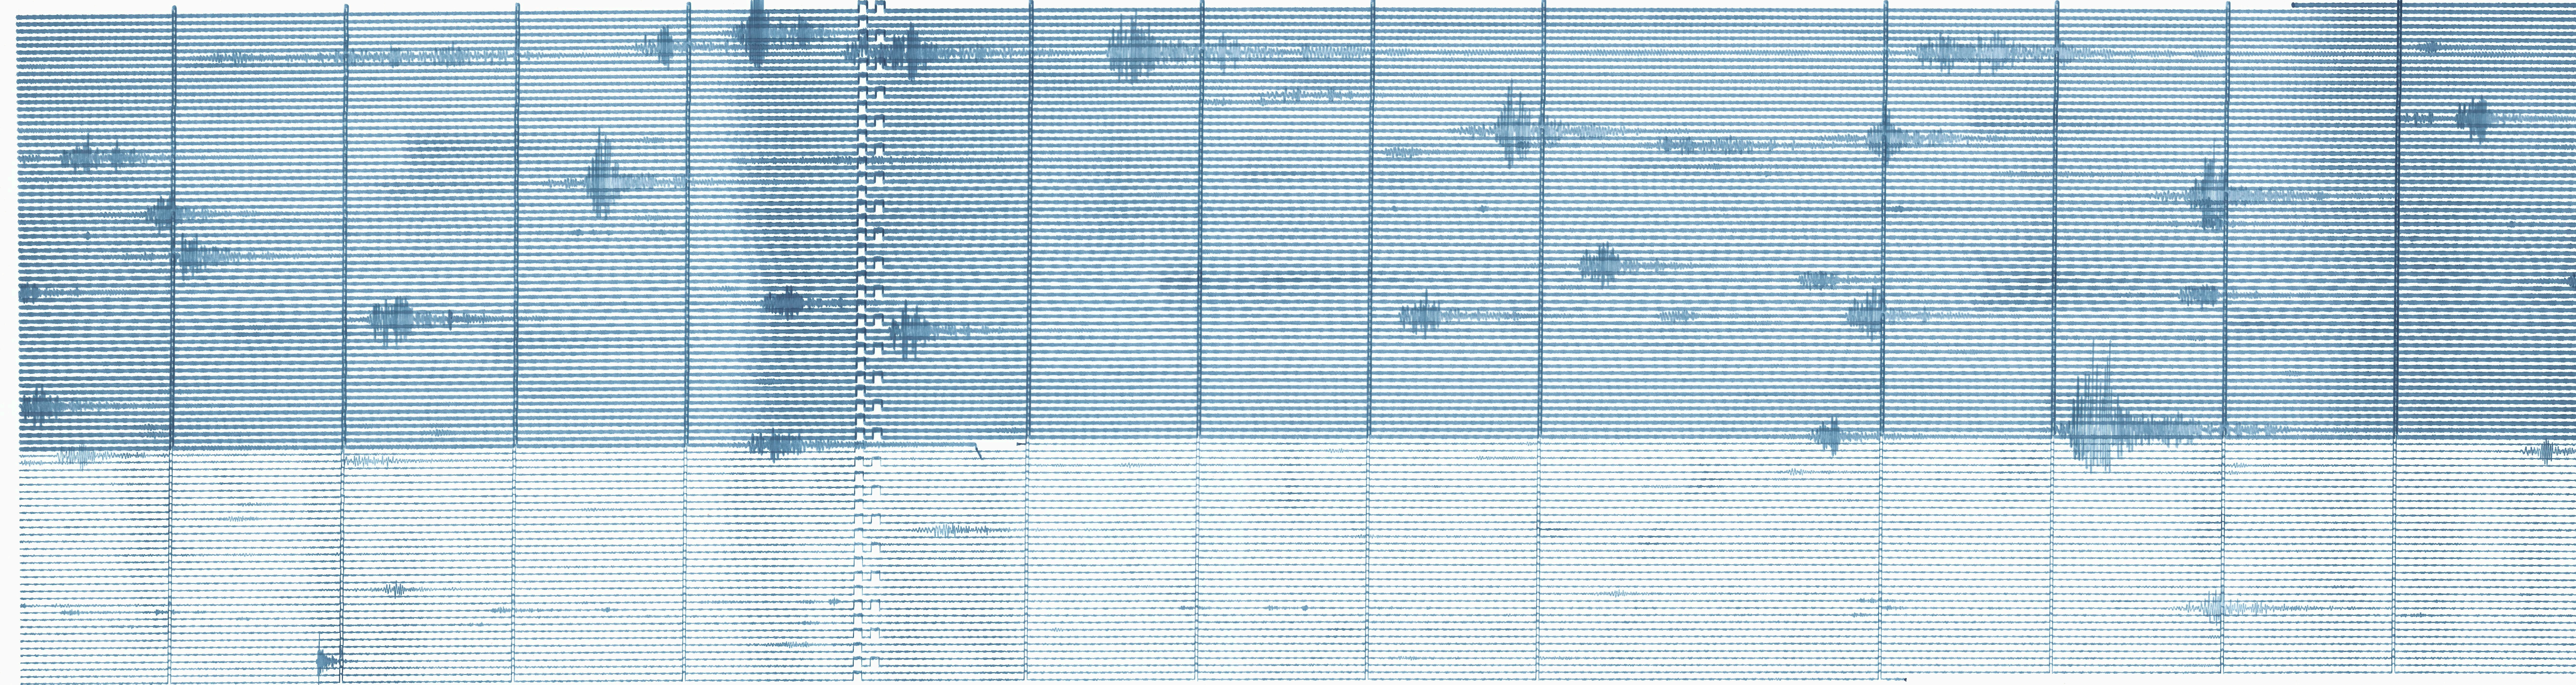

14477

55	ESTACION	ppm	COMP	T	AMPL
	ENTRADA	07/08/14	HORA	TGM	CORR
	SALIDA	08/08/14	HORA	TGM	CORR
	TS	TR	OBS		

MOV. SUELO

153

154